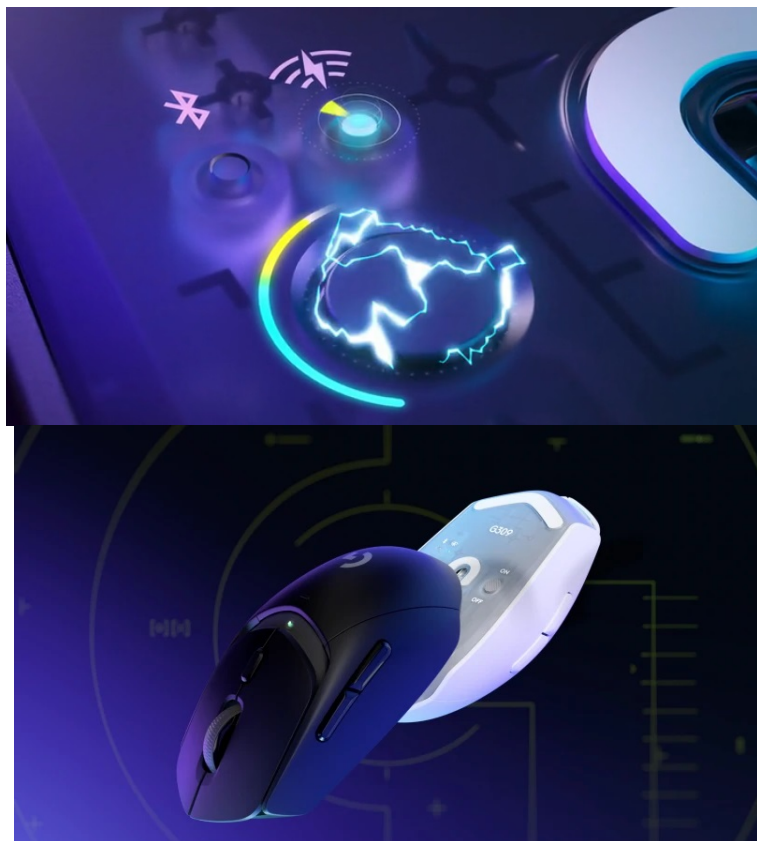

Popis

Herní myš Logitech G309 LIGHTSPEED - výkon bez limitů

Gamingová myš Logitech G309 LIGHTSPEED s pokročilou bezdrátovou technologií, se kterou to bude na virtuálním bojišti lítat. Je určena pro náročné hráče, kteří jsou zaměřeni výhradně na svůj výkon a nechtějí žádné kompromisy během ovládání. **Technologie LIGHTSPEED** a **Bluetooth** přináší **duální bezdrátové připojení** pro ještě více flexibility a rychlosti. **LIGHTSPEED** podporuje konektivitu s bleskurychlou odezvou a na herní dění dokáže kurzor reagovat v řádu milisekund.

Bluetooth připojení je zase ověřená klasika, která je ideální pro univerzální použití. Aby herní maratony mohly být ještě delší, dosahuje myš Logitech G309 LIGHTSPEED **extra nízké konstrukční hmotnosti 86 g** (s baterií), respektive **68 g se základnou POWERPLAY**. Díky odlehčenému provedení se s ní snadno pohybuje, snižuje námahu a je příjemnější při

dlouhodobém hraní.

Pro perfektní ovladatelnost a rychlost pohybu je myš Logitech vybavena **hybridními spínači LIGHTFORCE**, které v sobě snoubí to nejlepší z optických a mechanických typů. Spínače podporují **přesnou detekci kliknutí** a prodleva v reakční době takřka neexistuje. **Optický senzor HERO 25K** se nezapotí ani v té nejintenzivnější akci. Podporuje **nastavitelné rozlišení 100 až 25 600 DPI**, takže se uplatní jak při dokonalém míření, tak kmitání během přestřelek nebo udílení rozkazů ve strategiích.