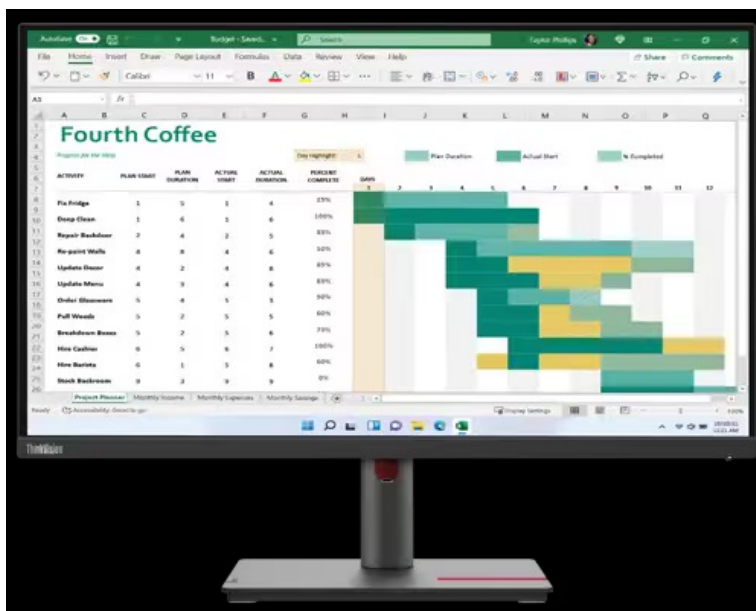

Lenovo ThinkVision T32h-30 - ostrý obraz do moderní kanceláře nebo domácnosti

Monitor Lenovo ThinkVision T32h-30 s kvalitním **QHD displejem**, který je navržen pro maximální pracovní produktivitu. Displej s **úhlopříčkou 31,5"** je mimořádně prostorný, aby přehledně zobrazil aplikace, tabulky, dokumenty i multimediální obsah. Umožní vám rovněž činnost s více okny najednou, a tak podpoří **efektivní multitasking**. **IPS panel** produkuje široké pozorovací úhly a displej **pokrývá 99 % sRGB barevné palety**, takže si veškerý obsah v bohatých barvách dopřejete bez zkreslení i při pohledu ze stran.

Konstrukce s tenkými rámečky umožňuje komfortní sledování při konfiguraci s více monitory vedle sebe. **Monitor Lenovo ThinkVision T32h-30** potěší také pestrou konektivitou, která obsahuje **HDMI, DisplayPort, USB 3.0**, a dokonce také **USB-C**. Díky rozličným možnostem připojení vytvoříte okolo monitoru všestranné výpočetní centrum pro práci, případně multimediální zábavu.

Lenovo ThinkVision T32h-30

LED monitor s úhlopříčkou **31,5"** nabízí rozlišení 2560 × 1440 obrazových bodů. Disponuje dobrou odezvou **4 ms**, kontrastním poměrem **1000 : 1**, jasem **350 cd/m²** a pokrytím **99 % sRGB** barevné palety. Příjemné jsou též pozorovací úhly **178°** horizontálně i vertikálně. K dispozici jsou také **čtyři porty USB 3.0**, ethernetový port **RJ-45** a konektor **USB-C**, který kromě vysokorychlostního přenosu videa a dat umožňuje napájení připojených zařízení pomocí technologie **Power Delivery** až do výkonu **90 W**. Potěší také výškově nastavitelný stojan a funkce **Pivot**, která umožňuje otočení obrazovky o 90°.

Porty USB nejsou funkční, pokud není monitor propojen skrze USB-C s počítačem.

Součástí balení je USB-C kabel.

ZÁKLADNÍ SPECIFIKACE

Typ panelu: IPS

Úhlopříčka: 31,5"

Poměr stran: 16 : 9

Rozlišení: 2560 × 1440 px