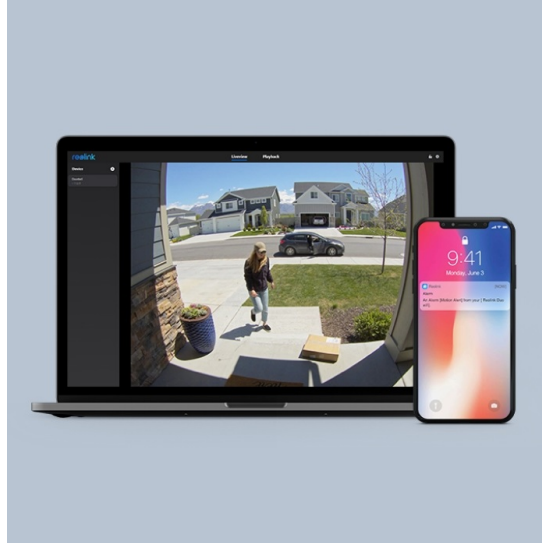

Stav: Nové zboží

Popis

Reolink D340W - bezpečnost u vašich dveří

Chytrý zvonek s integrovanou kamerou Reolink D340W, který zlepšuje zabezpečení domácnosti. Kamera zachycuje obraz v **ostrém a detailním 2K+ rozlišení** a poskytuje zřetelné a křišťálově čisté záznamy ve dne i v noci. **Zvonek Reolink D340W** nabízí přesnou detekci pohybu a při zachycení podezřelého výskytu vás neprodleně informuje formou notifikace.

Model **Reolink D340W** je vybaven zabudovaným **reproduktorem a dvojicí mikrofونů** pro obousměrnou komunikaci. V reálném čase budete v kontaktu s návštěvníky, kurýrní službou nebo pošťákem, a to přímo z vašeho mobilního telefonu skrze **aplikaci Reolink**. Součástí Reolink D340W je **další zvonek, který stačí jednoduše zapojit do elektrické zásuvky** v místnosti a o každém zaklepaní na dveře budete vědět.

Reolink D340W

Zvonek s kamerou nabízí rozlišení **2560 × 1920** obrazových bodů a úhel záběru **134°** (horizontálně). Video ve vysoké kvalitě zaručí také při nočních záběrech díky **IR přísvitu**. Dokáže detekovat pohyb přede dveřmi a upozornit na něj notifikací v chytrém telefonu. Zvonek disponuje dvoupásmovým bezdrátovým připojením **Wi-Fi** (2,4 GHz, 5 GHz). Potěší také podpora cloudového uložení nebo **microSD** karet do velikosti až 256 GB. Kamera navíc disponuje **dvěma mikrofony a reproduktorem**. Díky mobilní aplikaci **Reolink** budete mít přehled o situaci před dveřmi **24 hodin denně, 7 dní v týdnu** odkudkoli skrze váš smartphone. Zajistě potěší také podpora Google Assistant. Součástí balení je také přídavný interiérový zvonek s možností volby mezi deseti melodiemi a nastavením hlasitosti.