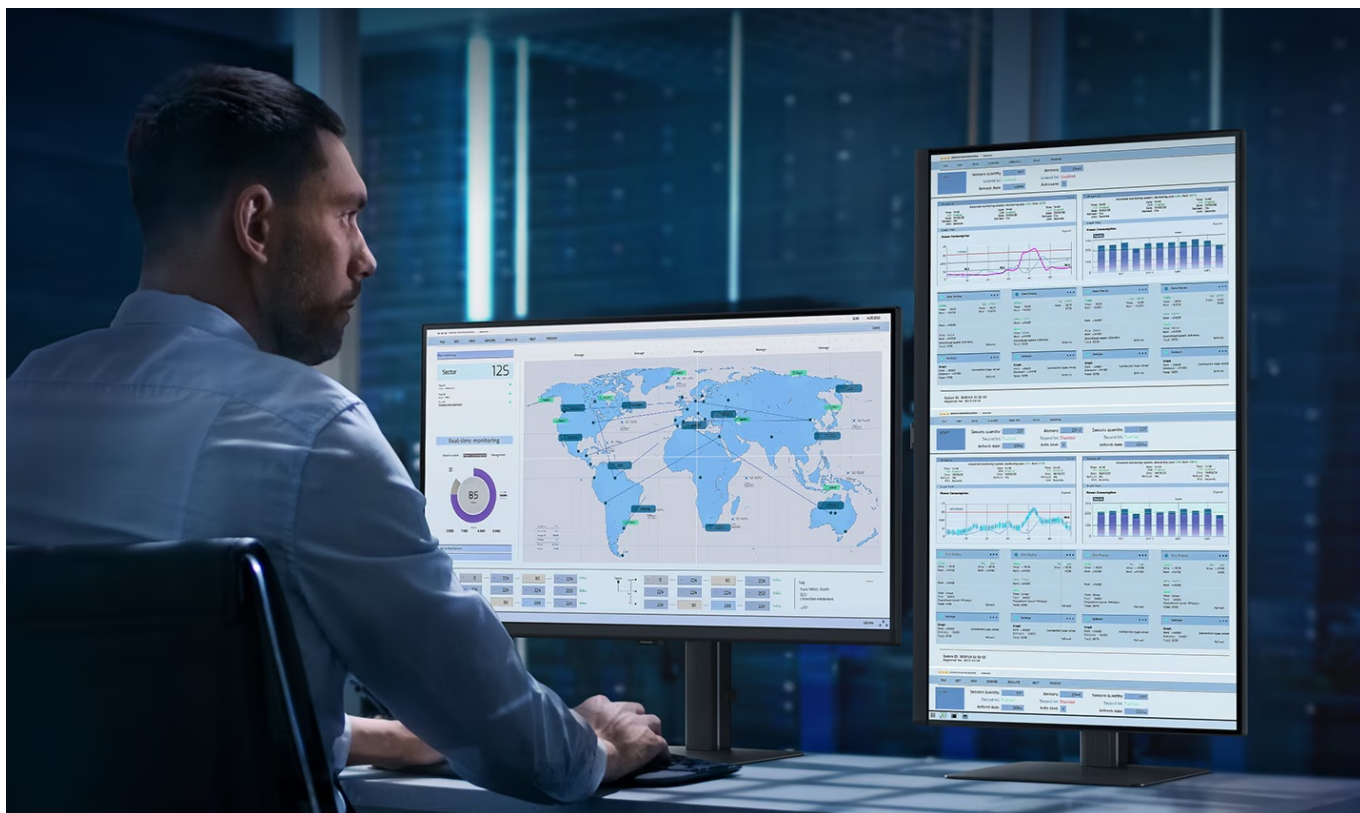

### Samsung ViewFinity S80UD - profesionální obraz i ochrana očí

Využijte vysoké rozlišení **monitoru Samsung ViewFinity S8 (S80UD)** pro náročnou práci i multimediální zábavu. Podporuje profesionální činnost, tvorbu multimediálního obsahu i jeho sledování a editaci. Díky vysokému **4K UHD rozlišení** vám zprostředkuje obraz do nejmenších detailů. Dokonalou reprodukci obrazu po stránce barev, ostroty i velmi drobných efektů oceníte při té nejnáročnější designérské práci, činnosti s grafikou apod. **VA panel** se širokými pozorovacími úhly podporuje sledování živých barev i při pohledu ze stran.