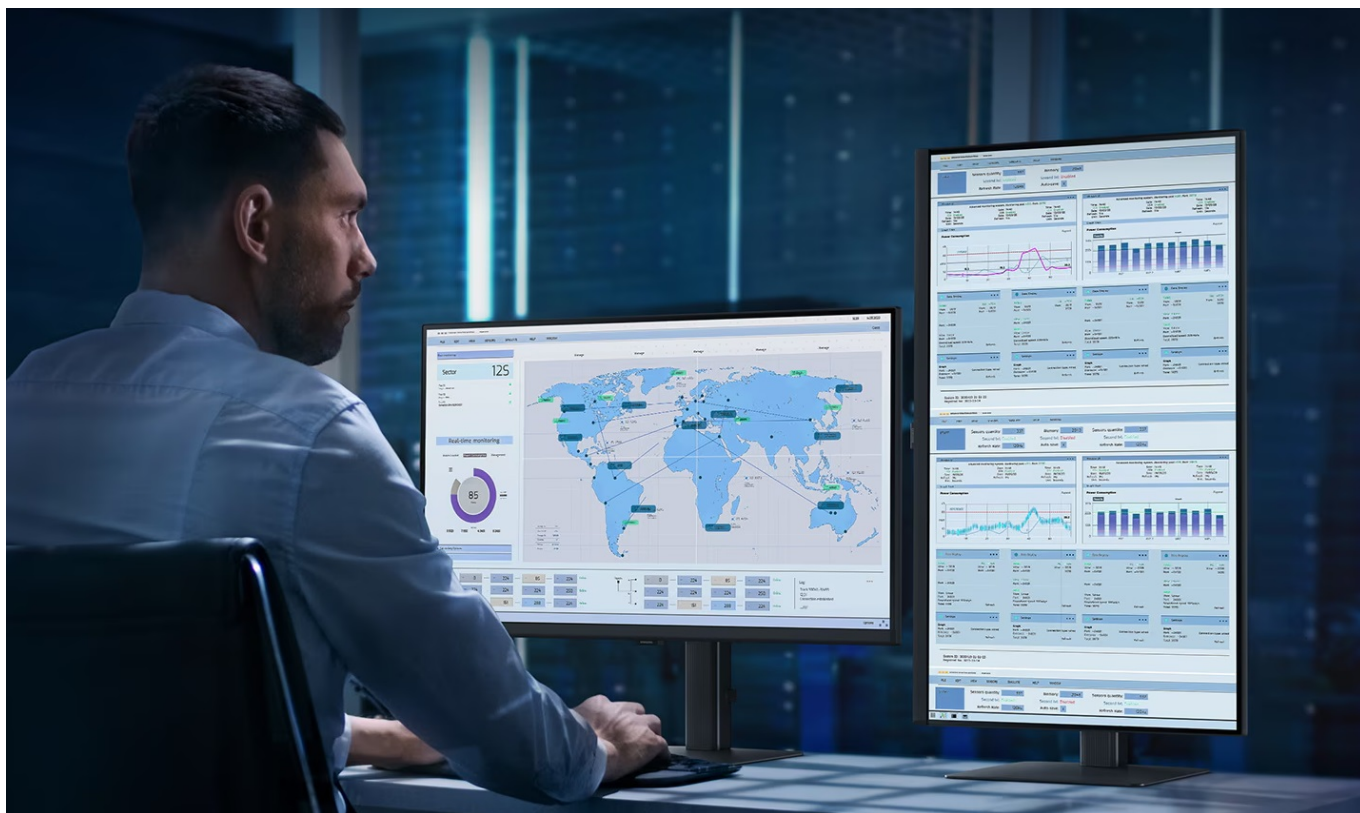

Využijte vysoké rozlišení **monitoru Samsung ViewFinity S8 (S80UD)** pro náročnou práci i multimediální zábavu. Podporuje profesionální činnost, tvorbu multimediálního obsahu i jeho sledování a editaci. Díky vysokému **4K UHD rozlišení** vám zprostředkuje obraz do nejmenších detailů. Dokonalou reprodukci obrazu po stránce barev, ostrosti i velmi drobných efektů oceníte při té nejnáročnější designérské práci, činnosti s grafikou apod. **IPS panel** se širokými pozorovacími úhly podporuje sledování živých barev i při pohledu ze stran.

99% pokrytí barevného prostoru sRGB a HDR10 zajistí barvy na profesionální úrovni. Vysoká přesnost a odladění i jemných odstínů ocení všichni designéři, grafici a další kreativci napříč obory. **Plocha o velikosti 27"** umožní komfortní práci s aplikacemi i nástroji ve více oknech najednou. Nechybí ani rozmanité možnosti připojení. Ke zdroji obrazu monitor **Samsung ViewFinity S8** připojíte pomocí rozhraní **HDMI, DisplayPort** a nechybí ani **USB 3.0, LAN či USB-C**.

Samsung ViewFinity S8 (S80UD)

LED monitor s úhlopříčkou **27"** nabízí 4K Ultra HD rozlišení **3840 × 2160** obrazových bodů, jas **350 cd/m²**, dobu odezvy **5 ms**, pokrytí **99 % barevné palety sRGB** a podporu **HDR10**. Použitím technologie **IPS** je dosaženo širokých pozorovacích úhlů **178° horizontálně i vertikálně**. K dispozici jsou **tři porty USB 3.0**, ethernetový port **RJ-45** a jeden port **USB-C**, který kromě vysokorychlostního přenosu videa a dat umožňuje napájení připojených zařízení až do 90 W. Potěší také výškově nastavitelný stojan a funkce **Pivot**, která umožňuje otočení obrazovky o 90°.

Součástí balení je USB-C kabel.

ZÁKLADNÍ SPECIFIKACE

Typ panelu: IPS

Úhlopříčka: 27"

Poměr stran: 16 : 9

Rozlišení: 3840 × 2160

Kontrastní poměr: 1000 : 1

Doba odezvy: 5 ms