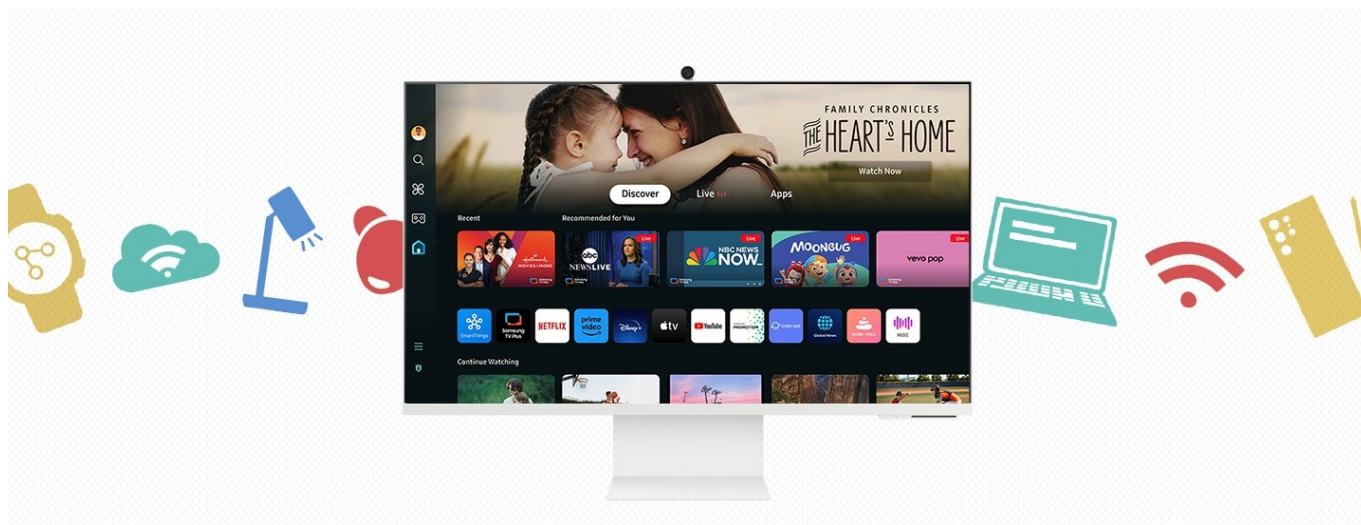

### Filmy a seriály bez počítače

Stylově a jednodušeji si dopřejete zážitky chytré TV. Díky rozhraní **Wi-Fi** monitor **Samsung M8** připojíte k internetu a tím pádem také ke všem streamovacím službám, jako je **Netflix**, **YouTube** apod. Nechybí ani bezdrátové rozhraní **Bluetooth**, takže vše potřebné připojíte rychle, jednoduše a bez nutnosti zapínat stolní počítač.

## Hraní her bez konzole

Skrze **monitor Samsung M8** získáte přístup ke stovkám her. Předplatné služby **Xbox Game Pass** máte přímo na monitoru, aniž byste potřebovali vlastnit konzoli. Pusťte se do objevování herních světů jednoduše a zcela novým způsobem.

Chytrý LED monitor s úhlopříčkou **32"** a rozlišením **3840 × 2160** bodů nabízí kontrastní poměr **3000 : 1**, jas **400 cd/m<sup>2</sup>**, podporu **HDR10+** a dobu odezvy **4 ms**. Použitím technologie **VA** je dosaženo širokých pozorovacích úhlů **178° horizontálně i vertikálně**. Monitor pohání operační systém **Tizen**, který umožňuje přístup k mnoha aplikacím pro sledování online obsahu, jako jsou Netflix, YouTube či Disney+, a to bez nutnosti zapínat počítač. Pro tyto účely je monitor vybaven bezdrátovým připojením **Wi-Fi a Bluetooth**. Disponuje **SlimFit webkamerou** pro snadné videohovory s přáteli, rodinou či kolegy. K dispozici jsou **dva USB porty** a jeden port **USB-C**, který kromě vysokorychlostního přenosu videa a dat umožňuje napájení připojených zařízení až do 65 W. Monitor podporuje také bezdrátové **zrcadlení obrazovky** z chytrého telefonu a službu **DeX**. Ozvučení zajišťují reproduktory s celkovým výkonem **10 W**. Potěší také výškově nastavitelný stojan a funkce **Pivot**, která umožňuje otočení obrazovky o 90°.