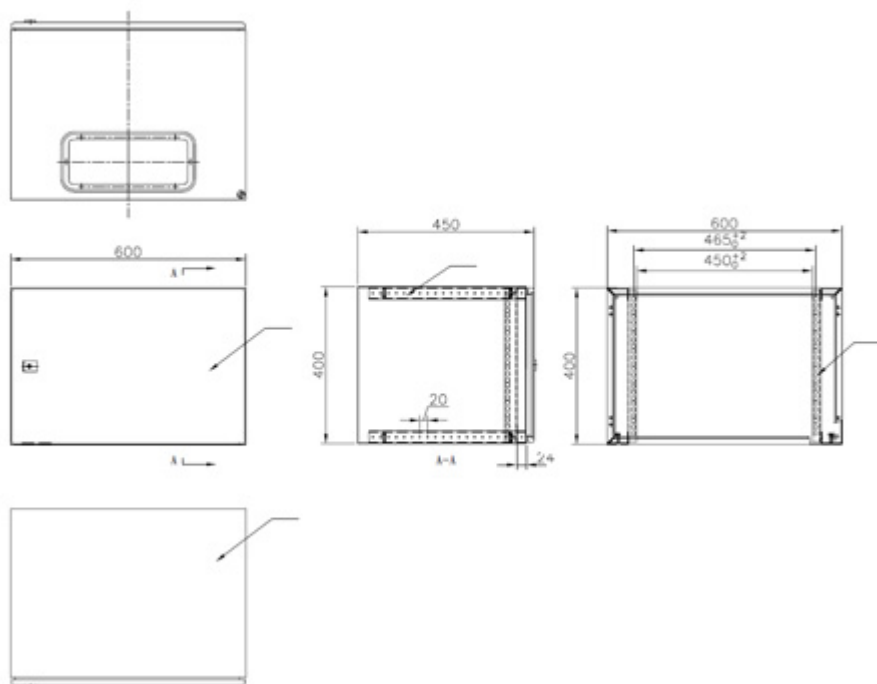

#### ZÁKLADNÍ SPECIFIKACE

**Formát rozvaděče:** 19"

**Kapacita:** 4U

**Stupeň krytí:** IP55 - vodotěsný

**Rozměry:** 600 × 360 × 300 mm (šířka × hloubka × výška)

**Provedení:**

dveře - plné, otevíratelné o 110°, zaměnitelný směr otevírání, těsnění z pěnového polyuretanu

#### Další vlastnosti

- Montážní otvory pro umístění na zeď vždy 20 mm od vnějších hran.
- Vertikální montážní lišty pro 19" zařízení (levá a pravá).
- Spojovací materiál je přibalen k rozvaděči.
- V dolní části rozvaděče je umístěn průchod pro kabeláž s odnímatelným krytem.
- Splňuje standardy IEC60529, EN60529/10.91 a GB4208-93.

#### Rozměrové schéma:

**Rozměrové schéma - detail (pro verzi WEH-9U-604540):**

**Otevřený rozvaděč:**

**Pevné panty a zemnění dveří:**

**Detail zámku:**

---

**Příslušenství:**

---