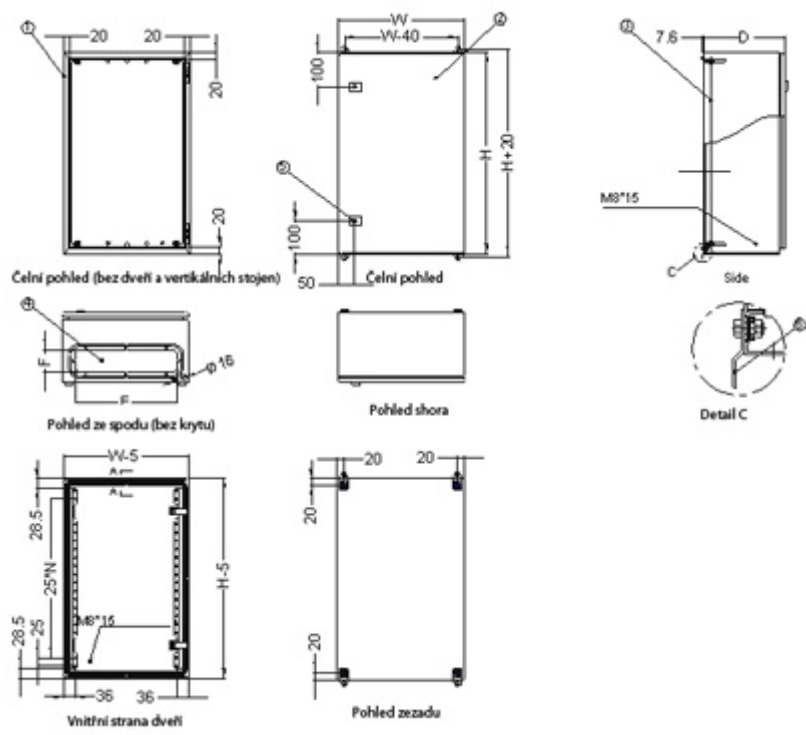

#### ZÁKLADNÍ SPECIFIKACE

**Formát rozvaděče:** 19"

**Kapacita:** 4U

**Stupeň krytí:** IP55 - vodotěsný

**Rozměry:** 600 × 360 × 300 mm (šířka × hloubka × výška)

**Provedení:**

dveře - plné, otevíratelné o 110°, zaměnitelný směr otevírání, těsnění z pěnového polyuretanu

#### Další vlastnosti

- Montážní otvory pro umístění na zeď vždy 20 mm od vnějších hran.
- Vertikální montážní lišty pro 19" zařízení (levá a pravá).
- Spojovací materiál je přibalen k rozvaděči.
- V dolní části rozvaděče je umístěn průchod pro kabeláž s odnímatelným krytem.
- Splňuje standardy IEC60529, EN60529/10.91 a GB4208-93.

#### Rozměrové schéma:

**Rozměrové schéma - detail (pro verzi WEH-9U-604540):**

**Otevřený rozvaděč:**

**Pevné panty a zemnění dveří:**

**Detail zámku:**

---

**Příslušenství:**

---