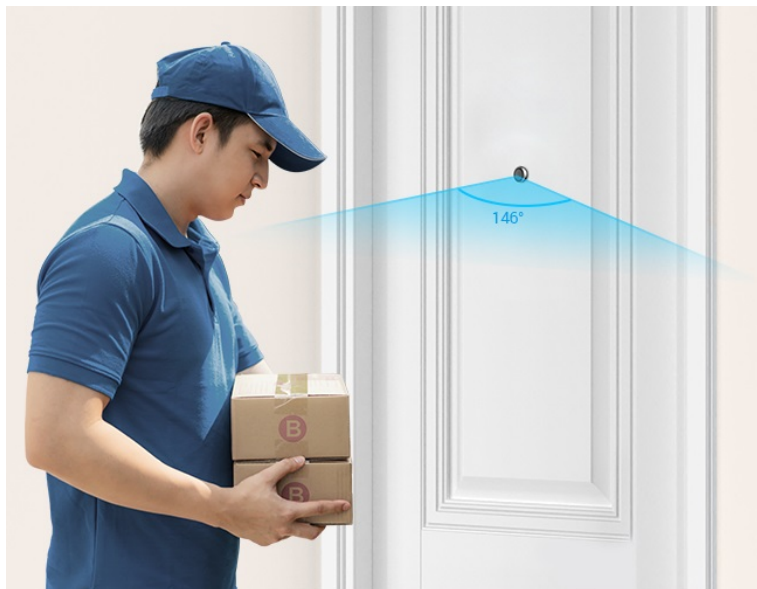

EZVIZ HP2

Cena celkem:	1 932 Kč (bez DPH: 1 597 Kč)
Běžná cena:	2 125 Kč
Ušetříte:	193 Kč
Kód zboží:	KIPEZV1082
Part No.:	CS-HP2-R100-6E2WB-GR
Záruka:	24 měs.
Stav:	Nové zboží

Popis

Vždy a všude víte, kdo stojí za domácími dveřmi - kukátko EZVIZ HP2

Dveřní kukátko EZVIZ HP2 se zbudovanou kamerou, se kterou budete mít vždy přehled o tom, kdo stojí za dveřmi a co se tam děje. Kamera podporuje **široké úhly záběru**, a tak s přehledem a ostře zachytí obličej návštěvníků, balíčky od doručovatelů, nákupní tašky z on-line obchodů a zkrátka všechno a všechny, kteří se mihnou před vašimi dveřmi. Svým designem je kamera absolutně nenápadná a dokonale splyne s dveřmi. Hlavní předností **chytrého kukátka EZVIZ HP2** je především možnost sledování na dálku z pohodlí gauče.

Pomocí **aplikace EZVIZ** ve vašem smartphonu můžete jednoduše kontrolovat dění na chodbě nebo pořídit živé video, ať už jste kdekoli. Součástí je také **samostatný displej**, který vám umožní v reálném čase obhlédnout prostor za dveřmi. Na velkém 4,3palcovém displeji můžete sledovat živé přenosy obrazu a snadno identifikovat osoby za dveřmi. Díky **bezdrátovému připojení skrze Wi-Fi** je konektivita rychlá a jednoduchá.

EZVIZ HP2

Dveřní kukátko s kamerou nabízí rozlišení **1920 × 1080** obrazových bodů a úhel záběru **146°**. Součástí kukátka je 4,3" barevný displej, který umožňuje na první pohled zjistit, co se děje za dveřmi. Díky bezdrátovému připojení pomocí technologie **Wi-Fi** a mobilní aplikaci budete mít přehled o situaci před dveřmi **24 hodin denně, 7 dní v týdnu** odkudkoli skrze váš smartphone. O napájení se stará vestavěná baterie s kapacitou **2200 mAh**.