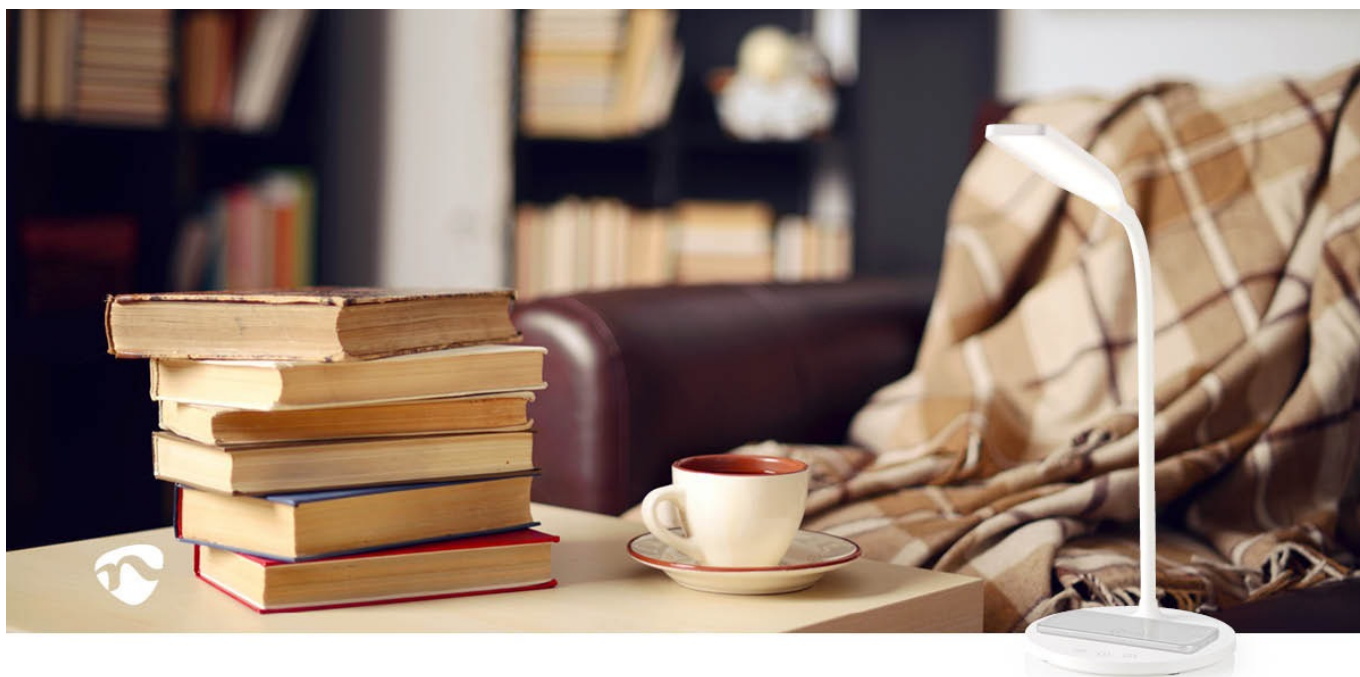

Stolní LED lampička Nedis LTLGQ4M2WT pro osvětlení přesně tam, kde potřebujete. Je ideální na pracovní stůl, nízkou komodu nebo noční stolek. Disponuje **36 LED diodami** pro jasné osvětlení a dotykovým ovládáním pro snadné nastavení světelného režimu - přirozené, studené teplé světlo. **Flexibilní rameno** vám umožní směřovat proud světla požadovaným směrem.

Lampa Nedis LTLGQ4M2WT nabízí také **funkci časovače**, a to až na 40 minut, což je optimální například na klidné večery s knihou, kdy už se vám nechce vstávat z postele. Mezi další přednosti patří funkce **bezdrátového nabíjení smartphonu ve standardu Qi**. Kompatibilní zařízení nabíjí **výkonem 15 W**, a tak je celý proces napájení nejen pohodlný, ale také rychlý.

Nedis LTLGQ4M2WT 15 W s Qi bílá

LED stolní lampička **s naklápěcí konstrukcí** umožňuje nasměrovat světlo přesně tam, kam potřebujete. Pouhým stisknutím tlačítka si můžete zvolit barevnou teplotu od teplé bílé až po studenou. **Protiskuzové podložky** zajišťují stabilní umístění na stole. Lampička je navíc vybavena **bezdrátovou nabíječkou standardu Qi** s výkonem 15 W.