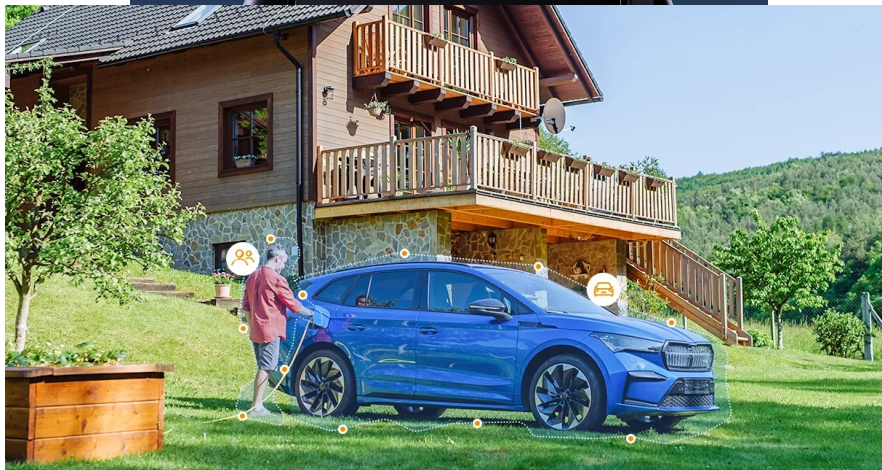

Díky podpoře **bezdrátového připojení skrze standard Wi-Fi 6** je zajištěna vysoká rychlost přenosu dat a lepší průnik signálu i skrze zdi. Rozsah zabezpečení prostoru zvýšíte také pomocí **mobilní aplikace Imou Life**, která umožní vzdálenou správu, živé náhledy, přehrávání záznamů a nastavení přes smartphone.