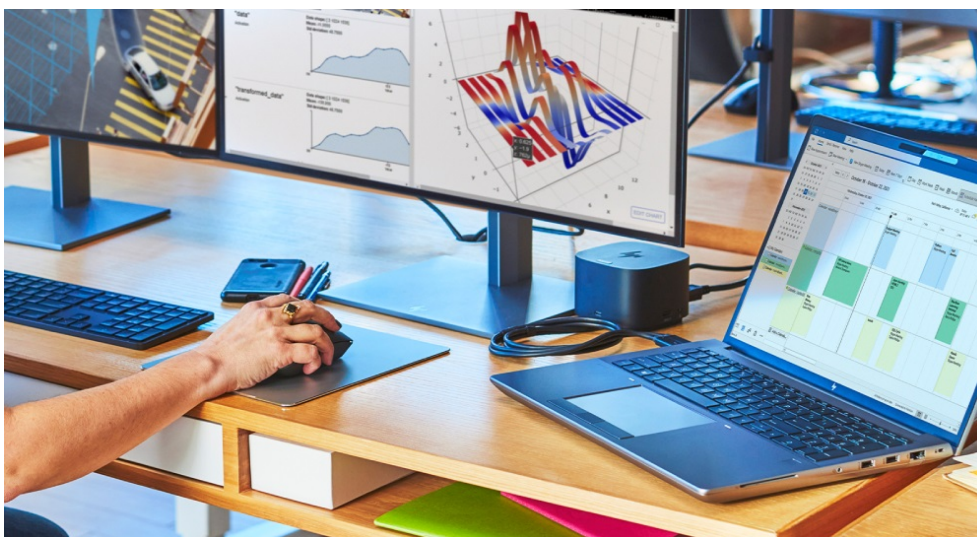

HP ZBook Fury 16 G11 představuje další generaci pracovních stanic, které se vměstnají do rozměrů notebooku. Tento model ve velmi výkonné konfiguraci je určen pro náročnou pracovní činnost a provoz profesionálního softwaru. Je osazen procesorem **Intel Core i7 čtrnácté generace** a ve spojení s **obří 32GB RAM typu DDR5** se vyrovná i s **extrémním multitaskingem**. Výpočetní výkon doplňuje dedikovaná grafická karta **NVIDIA RTX 1000** pro provoz pokročilého grafického softwaru a úkony, jako renderování, design, editace a další činnosti spojené s vašimi projekty.

Ve výbavě naleznete například **čtečku otisku prstů** pro rychlé a bezpečné přihlášení vaší osoby a ochranu citlivých dat. Nechybí **5Mpx IR webkamera** či **čtečka Smart karet**. O kvalitní audio se starají **reproduktory Poly Studio**, samozřejmě je také bohatá konektivita pro zvýšenou flexibilitu a práci s periferními zařízeními. Náročné aplikace a objemné soubory otevřete během okamžiku díky **SSD jednotce s velkou kapacitou úložiště 1 TB**. Displej s úhlopříčkou 16 palců a **WUXGA rozlišení** pokrývá **100 % sRGB barevného spektra**, a tak na velké ploše zobrazíte v potřebné kvalitě a bohatých barvách.

HP ZBook Fury 16 G11

Základem notebooku je 20jádrový procesor **Intel Core i7-14700HX**, pracující na frekvenci 2,1 GHz, doplněný **32 GB** operační paměti. Vybaven je **16"** matným displejem s **WUXGA** rozlišením 1920 x 1200 bodů. Obrazová data má na starosti grafická karta **NVIDIA RTX 1000** se 6 GB vlastní paměti. Pro data je k dispozici **SSD disk** s kapacitou **1 TB**. Vybaven je 5Mpx IR webkamerou, **čtečkou otisku prstů**, čtečkou čipových karet a podsvícenou klávesnicí. Samozřejmostí je bezdrátové připojení **Wi-Fi a Bluetooth**. Notebook je dodáván s předinstalovaným operačním systémem **Windows 11 Pro**.