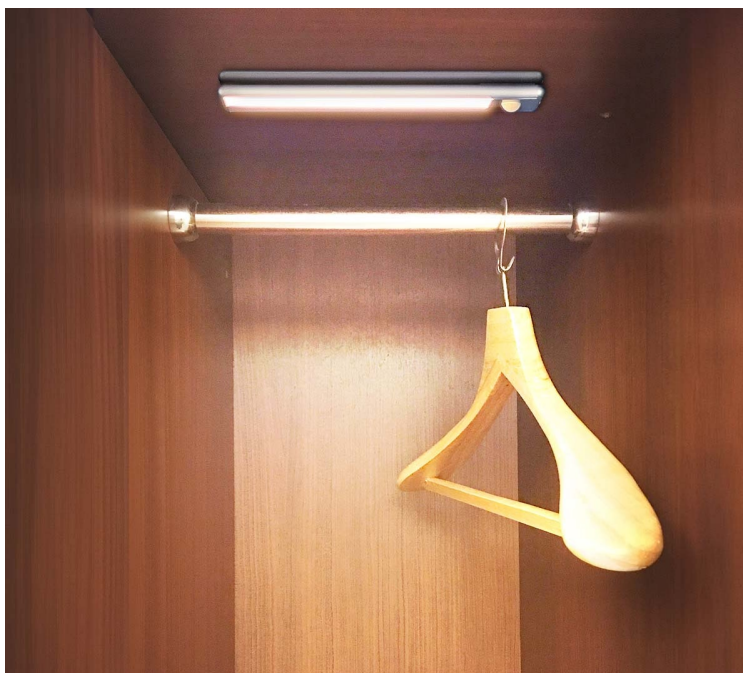

Posvitte si na svůj šatník i na schody - LED světlo Nedis LCRM01WT

Dobíjecí LED osvětlení s pohybovým senzorem, které je vhodné pro osvětlení vnitřních prostor - například **ve skříni, na chodbě, schodišti** apod. Vyznačuje se mimořádně snadnou instalací pomocí magnetických proužků, které jsou součástí balení.

Zabudovaný senzor přesně detekuje pohyb a automaticky osvětlí prostor v rozsahu **až 5 metrů**. Po pár vteřinách nečinnosti se opět samo zhasne, a tak šetří energii. Pro napájení světla slouží rozhraní **USB-C**.