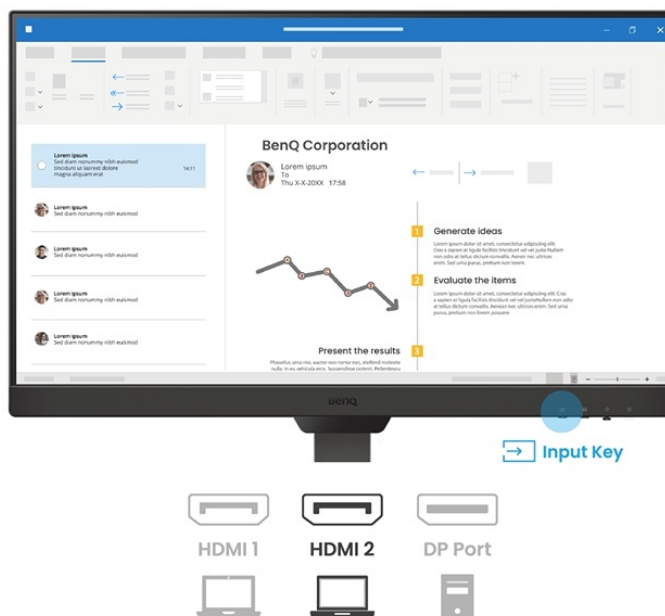

BenQ BL2790T - všechny pracovní potřeby, jeden displej

S monitorem **BenQ BL2790T** dokážete čelit každé pracovní výzvě. Vyznačuje se potřebnou **ergonomií pro nastavení do výšky či úhlu otočení až o 90°**. Díky tomu se přizpůsobí všem vašim potřebám ohledně pohodlí a umožní vám efektivně pracovat po celý den. Displej dosahuje **úhlopříčky 27"** a ostrého **Full HD rozlišení**. PC aplikace, internetové stránky, dokumenty a multimediální obsah tak zobrazí jasně a ostře.

Displej se může pochlubit **technologíí IPS** pro vykreslování obsahu v širokých pozorovacích úhlech nebo **99% pokrytím sRGB barevné palety**. To znamená produkci živých a realistických barev, které oceníte nejenom při práci s obrázky a běžné editaci, ale také třeba streamování videí či jen čtení textů. S další výbavy stojí za to zmínit například **zabudované reproduktory**, které se postarají o ozvučení o plnohodnotné ozvučení.

BenQ BL2790T

LED monitor s úhlopříčkou **27"** a Full HD rozlišením **1920 × 1080** bodů. Nabízí kontrastní poměr **1300 : 1**, jas **250 cd/m²**, dobu odezvy **5 ms** a pokrytí 99 % sRGB barevné palety. Použitá technologie **IPS** nabízí pozorovací úhly 178° horizontálně i vertikálně. Monitor disponuje **VESA uchycením** a integrovanými **stereo reproduktory** s celkovým výkonem **4 W**. Monitor disponuje také speciálním režimem **Eye-Care**, který šetří vaše oči tím, že upravuje jas obrazovky dle změny světla v prostředí. Potěší také výškově nastavitelný stojan a funkce **Pivot**, která umožňuje otočení obrazovky o 90°.

Součástí balení je HDMI kabel.

ZÁKLADNÍ SPECIFIKACE

Typ panelu: IPS

Úhlopříčka: 27"

Poměr stran: 16 : 9

Rozlišení: 1920 × 1080 px

Kontrastní poměr: 1300 : 1

Doba odezvy: 5 ms