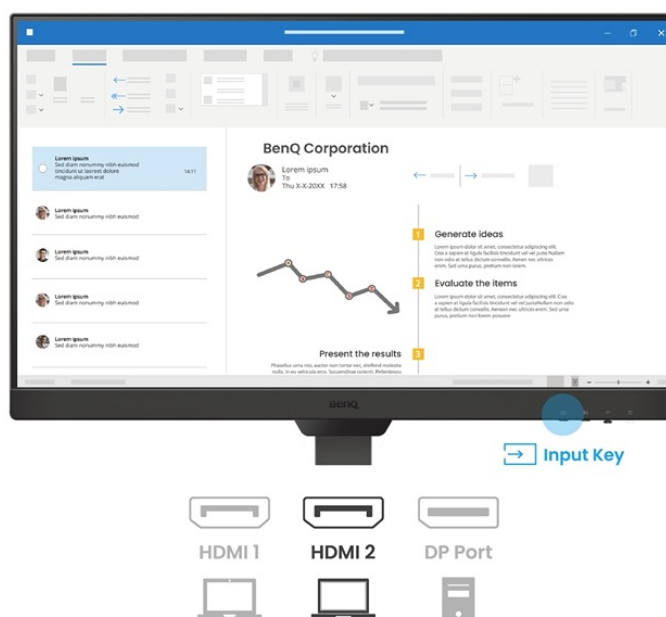

### BenQ BL2490T - všechny pracovní potřeby, jeden displej

S monitorem **BenQ BL2490T** dokážete čelit každé pracovní výzvě. Vyznačuje se potřebnou **ergonomií pro nastavení do výšky či úhlu otočení až o 90°**. Díky tomu se přizpůsobí všem vašim potřebám ohledně pohodlí a umožní vám efektivně pracovat po celý den. Displej dosahuje **úhlopříčky 23,8"** a ostrého **Full HD rozlišení**. PC aplikace, internetové stránky, dokumenty a multimediální obsah tak zobrazí jasně a ostře.

Displej se může pochlubit **technologíí IPS** pro vykreslování obsahu v širokých pozorovacích úhlech nebo **99% pokrytím sRGB barevné palety**. To znamená produkci živých a realistických barev, které oceníte nejenom při práci s obrázky a běžné editaci, ale také třeba streamování videí či jen čtení textů. S další výbavy stojí za to zmínit například **zabudované reproduktory**, které se postarají o ozvučení o plnohodnotné ozvučení.

### BenQ BL2490T

LED monitor s úhlopříčkou **23,8"** a Full HD rozlišením **1920 × 1080** bodů. Nabízí kontrastní poměr **1300 : 1**, jas **250 cd/m<sup>2</sup>**, dobu odezvy **5 ms** a pokrytí 99 % sRGB barevné palety. Použitá technologie **IPS** nabízí pozorovací úhly 178° horizontálně i vertikálně. Monitor disponuje **VESA uchycením** a integrovanými **stereo reproduktory** s celkovým výkonem **4 W**. Monitor disponuje také speciálním režimem **Eye-Care**, který šetří vaše oči tím, že upravuje jas obrazovky dle změny světla v prostředí. Potěší také výškově nastavitelný stojan a funkce **Pivot**, která umožňuje otočení obrazovky o 90°.

### ZÁKLADNÍ SPECIFIKACE

**Typ panelu:** IPS

**Úhlopříčka:** 23,8"

**Poměr stran:** 16 : 9

**Rozlišení:** 1920 × 1080 px

**Kontrastní poměr:** 1300 : 1

**Doba odezvy:** 5 ms

**Rozhraní:** 2× HDMI, 1× DisplayPort, 1× sluchátkový výstup