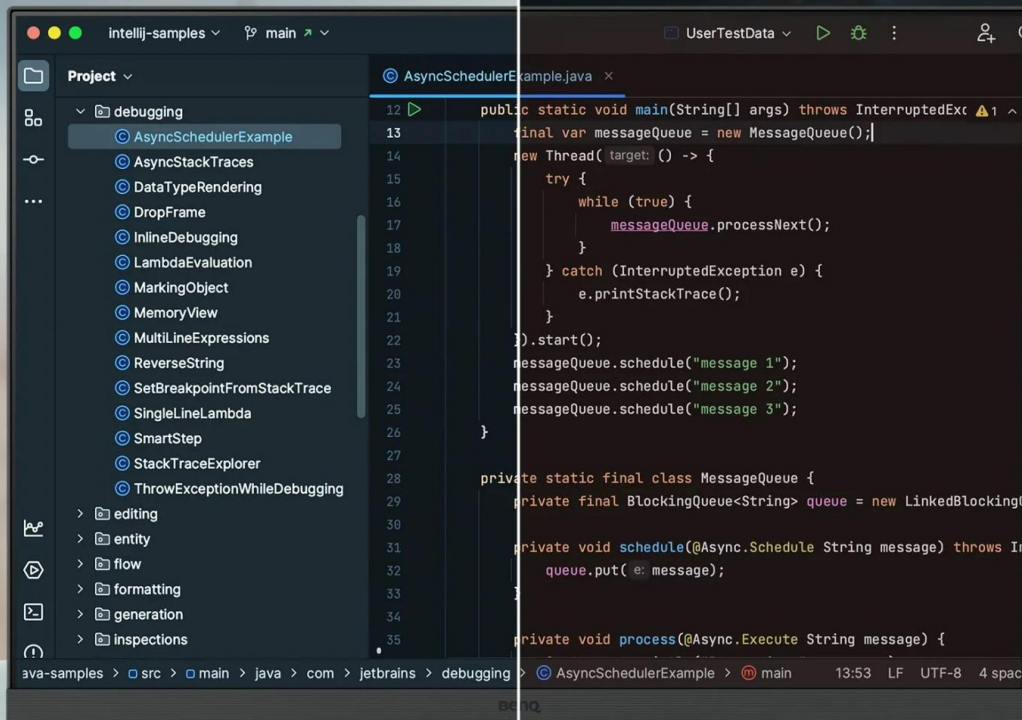

Monitor BenQ RD280U je navržen pro potřeby programátorů a jejich náročné požadavky. Na displeji s úhlopříčkou 28,2" přehledně a jasně zobrazí kódy a umožní vám plné ponoření do programátorských projektů. **Antireflexní obrazovka** potlačuje nepříjemné odlesky, a tak vám umožní pracovat v rozmanitých světlených podmínkách. Vše je navíc perfektně čitelné a ostré díky **rozlišení 4K+**.

Monitor BenQ RD280U disponuje **pokročilými režimy pro specifické potřeby** kódování, které zajišťují čisté písmo a zlepšené rozlišení. Při práci na náročných projektech oceníte také nižší námahu očí při dlouhodobém nasazení. Režimy nabízí světlé i tmavé motivy podle toho, v jakých podmínkách programujete. Snadno také **upravíte jas nebo kontrast**, abyste dosáhli ideálního prostředí pro práci.

6500K

4500K

Dark Theme

Light Theme

Mezi další přednosti patří **system osvětlení MoonHalo** v zadní části monitoru BenQ. MoonHalo slouží k nastavení jasu, teplotě barev apod., díky čemuž chrání vaše oči a podporuje lepší soustředění. Pomocí **softwaru Display Pilot 2** máte

nastavení displeje pod dokonalou kontrolou. V rámci multitaskingu můžete **monitor BenQ RD280U** propojit s dalšími monitory pomocí **technologie Daisy Chain**. Další možnosti konektivity zajišťují porty **HDMI, DisplayPort, Thunderbolt 3** nebo **USB**.