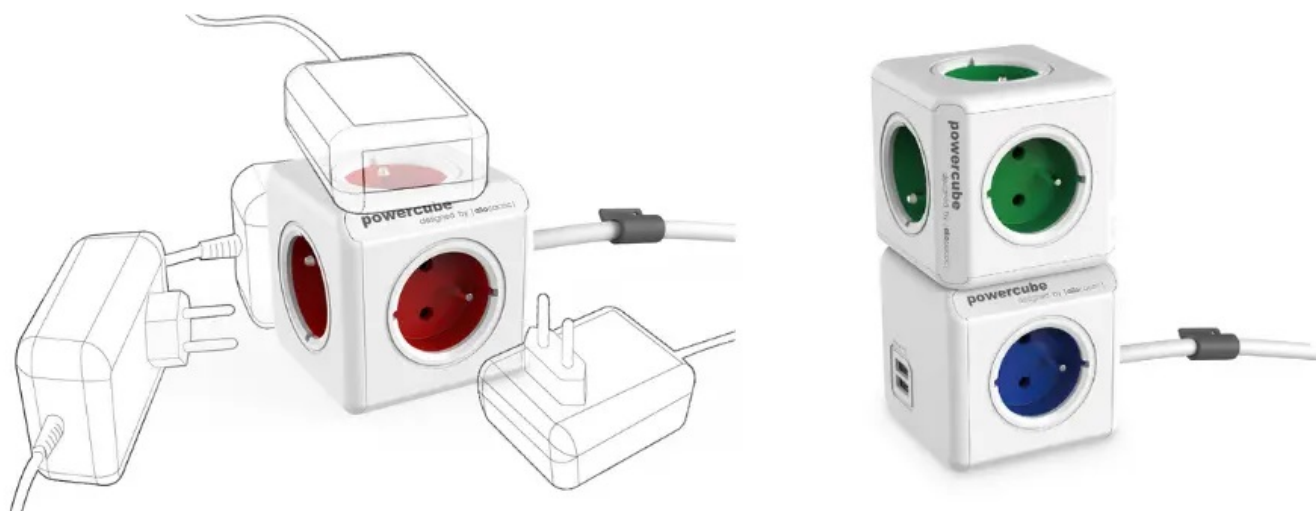

Kód zboží:

CUBAD0016

Part No.:

PC320GN

Záruka:

24 měs.

Stav:

Nové zboží

Popis

Cubenest PowerCube Extended - praktická zásuvka pro vícečetné nabíjení

Stylová napájecí zásuvka Cubenest PowerCube Extended, která podporuje nejenom spolehlivé nabíjení zařízení, ale také **lepší organizaci kabelů**. Vyznačuje se **kompaktními rozměry** a praktickým designem, který nezabere příliš mnoho místa a má důmyslně rozmístěné **5 zásuvek**. Díky tomu nedochází k blokování jednotlivých adaptérů a **všech pět zařízení můžete napájet současně**.

Ideálně se tak přizpůsobí potřebám vaší domácnosti. Model prošel **bezpečnostními testy** a splňuje **certifikace** pro bezpečné používání. Samozřejmostí je **dětská pojistka** a výroba z odolného ABS plastu. Zásuvka **Cubenest PowerCube Extended** najde své uplatnění **v kanceláři i domácnosti**, kde se vyskytuje větší počet spotřebičů na jednom místě - například kuchyně, obývací pokoj. Tento model je navíc vybaven **1,5m prodlužovacím kabelem**, takže zásuvky můžete lépe umístit v daném prostoru.

Cubenest PowerCube Extended 1,5m bílo-zelená

Cubenest PowerCube Extended je unikátní **kombinací pěti zásuvek a 1,5m prodlužovacího kabelu** v kompaktním a stylovém těle pro napájení vašich zařízení. Promyšlené rozmístění zásuvek zajišťuje, že se nabíječky nebo objemné adaptéry navzájem neblokují.