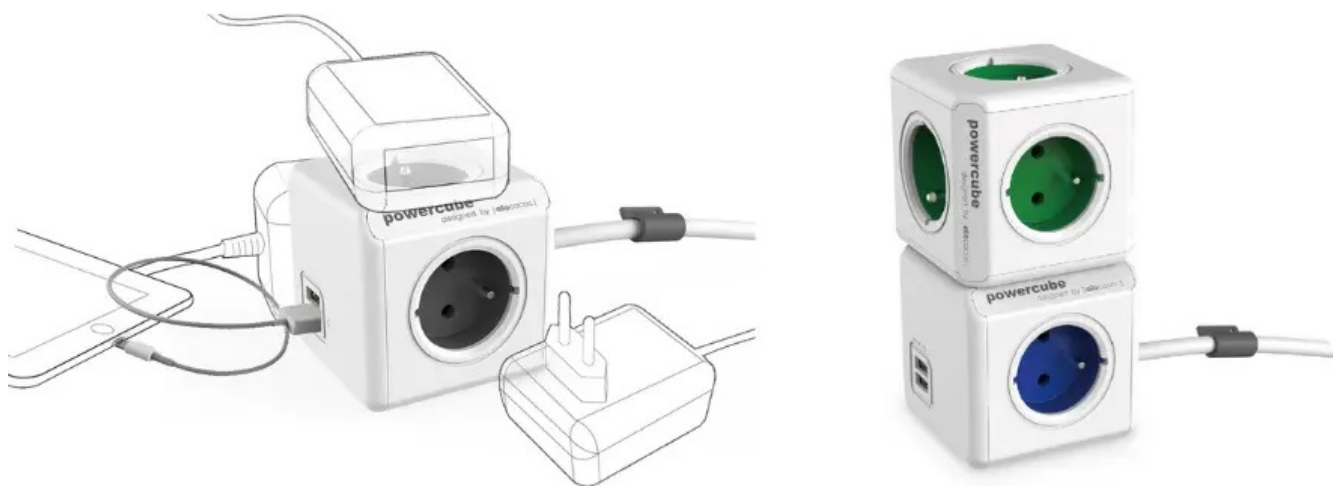

CUBENEST POWERCUBE EXTENDED USB PD 20W 3M BÍLO-ŠEDÁ

Cena celkem:	545 Kč (bez DPH: 450 Kč)
Běžná cena:	599 Kč
Ušetříte:	54 Kč
Kód zboží:	CUBAD0011
Part No.:	PC520GY
Záruka:	24 měs.
Stav:	Nové zboží

Popis

Cubenest PowerCube Extended - stylová zásuvka pro univerzální nabíjení

Nová generace **napájecí zásuvky Cubenest PowerCube Extended**, která podporuje nejenom spolehlivé nabíjení zařízení, ale také **lepší organizaci kabelů**. Pro napájení využívá inovativní **technologie PD - Power Delivery** a umožňuje stabilní a rychlý přísun energie o **výkonu až 20 W**. Díky tomu je napájení smartphonu, tabletu, notebooku a dalších zařízení výrazně zkráceno. **Cubenest PowerCube Extended** se vyznačuje originálním designem, který obsahuje **dvojici portů USB (USB-A a USB-C)** a 4 zásuvky v **kompaktním provedení**.

Rozmístění zásuvek je navrženo tak aby nedocházelo k blokaci jednotlivých adaptérů. Všechny dostupné zásuvky a porty tak můžete využívat najednou. **Model Cubenest PowerCube Extended** je zhotoven z **odolného plastu, certifikována** a samozřejmě vybaven **dětskou pojistkou**. Představuje praktické i designové řešení do domácnosti i kanceláře. Model Cubenest PowerCube Extended je vybaven **prodlužovacím kabelem o délce 3 metrů**, takže zásuvky mnohem lépe umístíte v prostoru, například nad i pod stůl, za monitor apod.

Cubenest PowerCube Extended USB PD 20 W 3 m

Cubenest PowerCube Extended je unikátní **kombinací čtyř zásuvek, jednoho portu USB, jednoho USB-C a 3m prodlužovacího kabelu** v kompaktním a stylovém těle pro nabíjení vašich zařízení. Technologie **Power Delivery 3.0** nabízí inteligentní a rychlé nabíjení s automatickým přizpůsobením výkonu **až do 20 W** v režimech 5, 9 a 12 V. Promyšlené rozmístění zásuvek zajišťuje, že se nabíječky nebo objemné adaptéry navzájem neblokují. Samozřejmostí je tepelná, přepětová, proudová a zkratová ochrana.