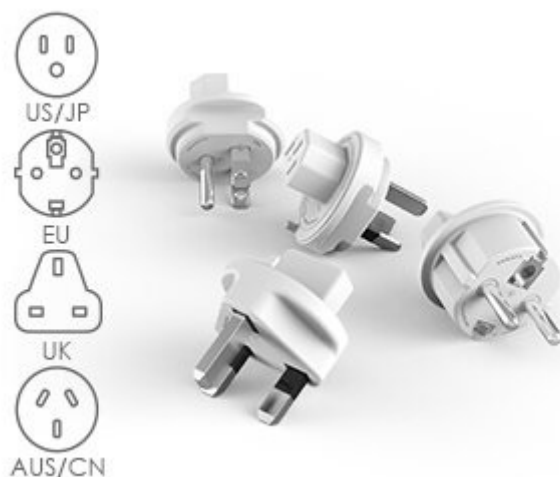

## Cubenest PowerCube ReWirable- stylová zásuvka pro univerzální nabíjení

Nová generace **napájecí zásuvky Cubenest PowerCube ReWirable**, která podporuje nejenom spolehlivé nabíjení zařízení, ale také **lepší organizaci kabelů**. Pro napájení využívá inovativní **technologie PD - Power Delivery** a umožňuje stabilní a rychlý přísun energie o **výkonu až 20 W**. Díky tomu je napájení smartphonu, tabletu, notebooku a dalších zařízení výrazně zkráceno. **Cubenest PowerCube ReWirable** se vyznačuje originálním designem, který obsahuje **dvojici portů USB (USB-A a USB-C)** a 4 zásuvky v **kompaktním provedení**.

Rozmístění zásuvek je navrženo tak aby nedocházelo k blokadě jednotlivých adaptérů. Všechny dostupné zásuvky a porty tak můžete využívat najednou. **Model Cubenest PowerCube ReWirable** je zhotoven z **odolného plastu, certifikována** a samozřejmě vybaven **dětskou pojistkou**. Představuje praktické i designové řešení do domácnosti i kanceláře. Model Cubenest PowerCube ReWirable **obsahuje v balení všechny 4 koncovky** pro připojení k elektrické síti. Bez problémů tak zásuvku připojíte a **můžete používat kdekoli ve světě**.

### Cubenest PowerCube ReWirable USB A+C PD 20 W

Cubenest PowerCube Rewirable je unikátní **kombinací čtyř zásuvek, jednoho portu USB a jednoho USB-C** v kompaktním a stylovém těle pro nabíjení vašich zařízení. Technologie **Power Delivery 3.0** nabízí inteligentní a rychlé nabíjení s automatickým přizpůsobením výkonu **až do 20 W** v režimech 5, 9 a 12 V. Promyšlené rozmístění zásuvek zajišťuje, že se nabíječky nebo objemné adaptéry navzájem neblokují. Samozřejmostí je tepelná, přepětová, proudová a zkratová ochrana.

**Podporované technologie:** PD 3.0, PD 2.0, PPS, QC4.0+, QC3.0, QC2.0, DCP, FCP, SCP, AFC, Apple 2.4, Samsung 2.0, BC1.2, PE2.0, PE1.1

**Rozměry:** 111 × 73 × 73 mm

**Hmotnost:** 240 g

**Barva:** bílá-šedá