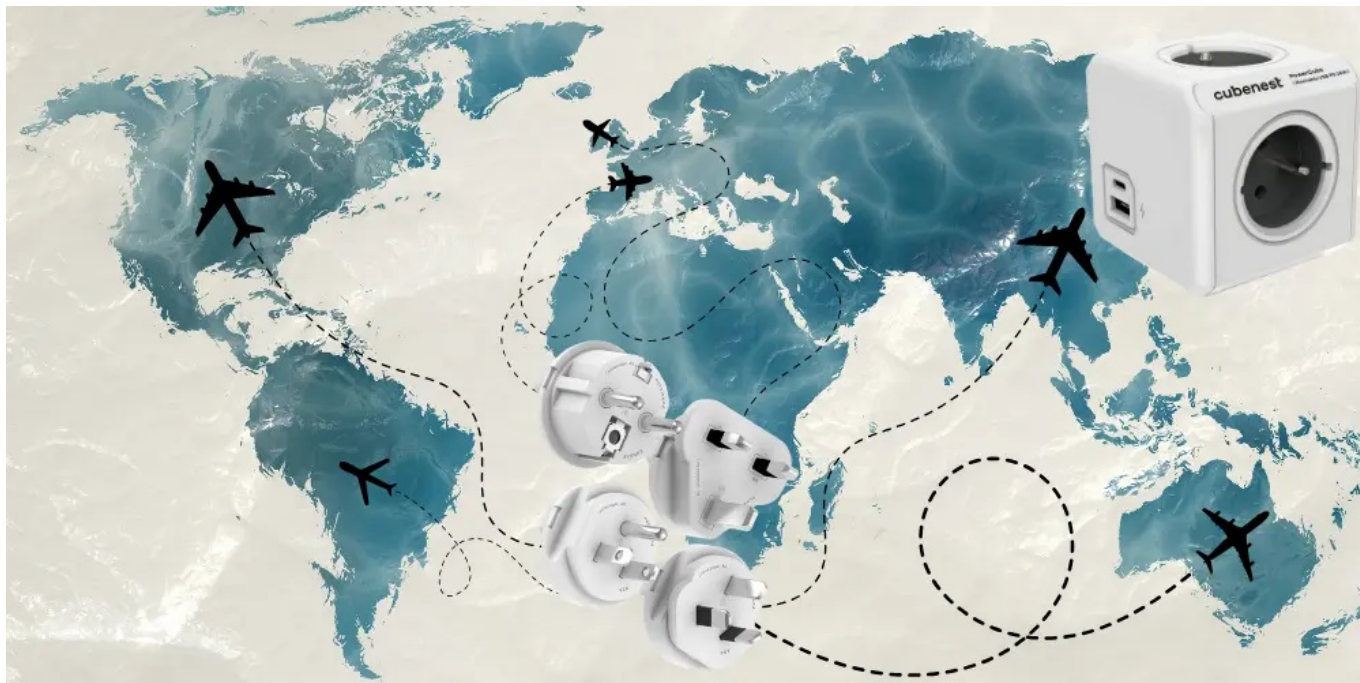

## Cubenest PowerCube ReWirable- stylová zásuvka pro univerzální nabíjení

Nová generace **napájecí zásuvky Cubenest PowerCube ReWirable**, která podporuje nejenom spolehlivé nabíjení zařízení, ale také **lepší organizaci kabelů**. Pro napájení využívá inovativní **technologie PD - Power Delivery** a umožňuje stabilní a rychlý přísun energie o **výkonu až 20 W**. Díky tomu je napájení smartphonu, tabletu, notebooku a dalších zařízení výrazně zkráceno. **Cubenest PowerCube ReWirable** se vyznačuje originálním designem, který obsahuje **dvojici portů USB (USB-A a USB-C)** a 4 zásuvky v **kompaktním provedení**.

Rozmístění zásuvek je navrženo tak aby nedocházelo k blokadě jednotlivých adaptérů. Všechny dostupné zásuvky a porty tak můžete využívat najednou. **Model Cubenest PowerCube ReWirable** je zhotoven z **odolného plastu, certifikována** a samozřejmě vybaven **dětskou pojistkou**. Představuje praktické i designové řešení do domácnosti i kanceláře. Model Cubenest PowerCube ReWirable **obsahuje v balení všechny 4 koncovky** pro připojení k elektrické síti. Bez problémů tak zásuvku připojíte a **můžete používat kdekoli ve světě**.

### Cubenest PowerCube ReWirable USB A+C PD 20 W

Cubenest PowerCube Rewirable je unikátní **kombinací čtyř zásuvek, jednoho portu USB a jednoho USB-C** v kompaktním a stylovém těle pro nabíjení vašich zařízení. Technologie **Power Delivery 3.0** nabízí inteligentní a rychlé nabíjení s automatickým přizpůsobením výkonu **až do 20 W** v režimech 5, 9 a 12 V. Promyšlené rozmístění zásuvek zajišťuje, že se nabíječky nebo objemné adaptéry navzájem neblokují. Samozřejmostí je tepelná, přepětová, proudová a zkratová ochrana.

Součástí balení jsou **čtyři koncovky (EU, US, UK, AU/CN)**, díky kterým nebude problém nabít vaše zařízení kdekoliv na světě.