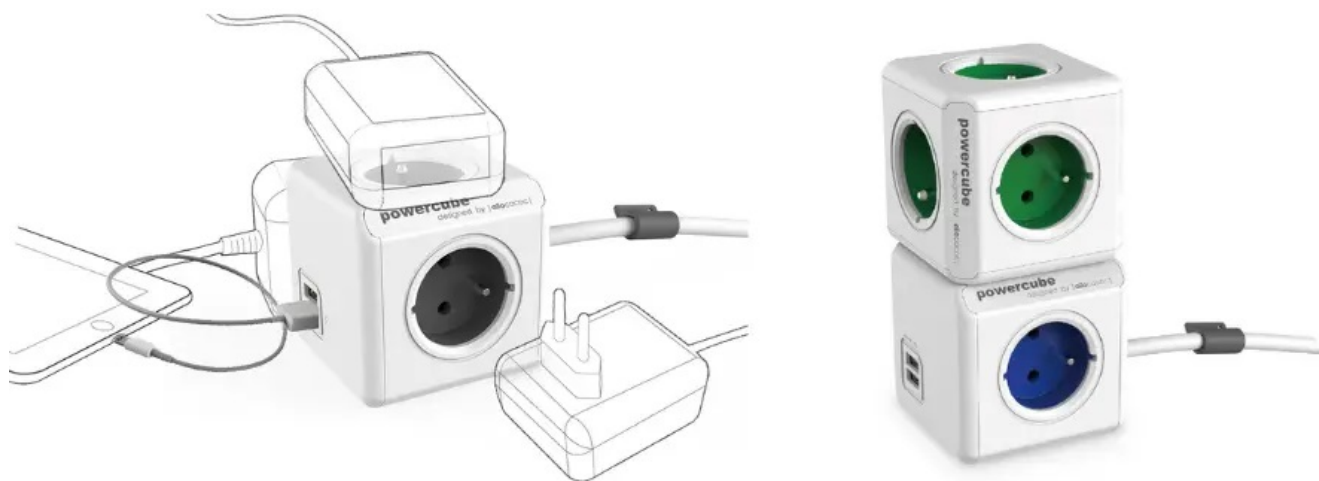

CUBENEST POWERCUBE EXTENDED USB PD 20W 1,5M BÍLO-ŠEDÁ

Cena celkem:	600 Kč (bez DPH: 496 Kč)
Běžná cena:	660 Kč
Ušetříte:	60 Kč
Kód zboží:	CUBAD0008
Part No.:	PC420GY
Záruka:	24 měs.
Stav:	Nové zboží

Popis

Cubenest PowerCube Extended - stylová zásuvka pro univerzální nabíjení

Nová generace **napájecí zásuvky Cubenest PowerCube Extended**, která podporuje nejenom spolehlivé nabíjení zařízení, ale také **lepší organizaci kabelů**. Pro napájení využívá inovativní **technologie PD - Power Delivery** a umožňuje stabilní a rychlý přísun energie o **výkonu až 20 W**. Díky tomu je napájení smartphonu, tabletu, notebooku a dalších zařízení výrazně zkráceno. **Cubenest PowerCube Extended** se vyznačuje originálním designem, který obsahuje **dvojici portů USB (USB-A a USB-C)** a 4 zásuvky v **kompaktním provedení**.

Rozmístění zásuvek je navrženo tak aby nedocházelo k blokaci jednotlivých adaptérů. Všechny dostupné zásuvky a porty tak můžete využívat najednou. **Model Cubenest PowerCube Extended** je zhotoven z **odolného plastu, certifikována** a samozřejmě vybaven **dětskou pojistkou**. Představuje praktické i designové řešení do domácnosti i kanceláře. Model Cubenest PowerCube Extended je vybaven **prodlužovacím kabelem o délce 1,5 metrů**, takže zásuvky mnohem lépe umístíte v prostoru, například nad i pod stůl, za monitor apod.

Cubenest PowerCube Extended USB PD 20 W 1,5 m

Cubenest PowerCube Extended je unikátní **kombinací čtyř zásuvek, jednoho portu USB, jednoho USB-C a 1,5m prodlužovacího kabelu** v kompaktním a stylovém těle pro nabíjení vašich zařízení. Technologie **Power Delivery 3.0** nabízí inteligentní a rychlé nabíjení s automatickým přizpůsobením výkonu **až do 20 W** v režimech 5, 9 a 12 V. Promyšlené rozmístění zásuvek zajišťuje, že se nabíječky nebo objemné adaptéry navzájem neblokují. Samozřejmostí je tepelná, přepětová, proudová a zkratová ochrana.