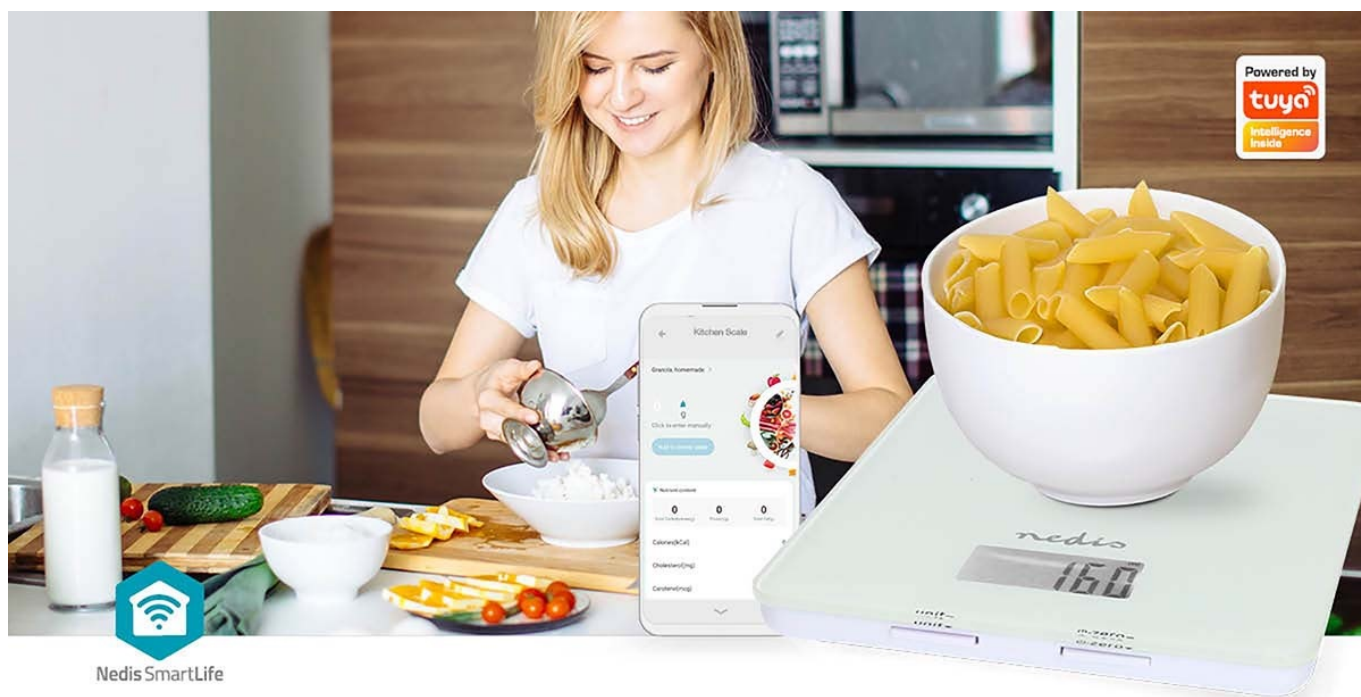

### Chytrá váha Nedis KASC800WTW - vždy víte tu správnou míru

**Chytrá kuchyňská váha Nedis KASC800WTW** se stane nezbytnou součástí ve vaší snaze vést zdravější životní styl, zlepšit kondici a zhubnout pomocí výživy a správného stravování. Ve spojení s **aplikací Nedis SmartLife** můžete sledovat co a kolik toho jíte. **Máte tak pod dohledem množství kalorií, bílkovin, sacharidů, tuků, vlákniny** a dalších nutričních hodnot, které potřebujete pro sportovní aktivity, efektivní spalování energie a celkové zlepšení zdravotního stavu.

Kuchyňská váha Nedis KASC800WTW je elegantní, s **tenkým profilem** a vybavena tvrzeným sklem pro zvýšenou odolnost. Disponuje **maximální nosností 5 kg** a pokročilým senzorem měření pro přesné výsledky vážení jídel a ingrediencí. Umožní vám tam kontrolovat velikost porcí a potlačit zbytečné přejídání a nadměrný příjem některých přísad.

## Nedis KASC800WTW

Kuchyňská váha v elegantním provedení disponuje povrchem z tvrzeného skla o tloušťce 4 mm, a je tak vhodná pro vážení ingrediencí **do hmotnosti 5 kilogramů**. Předností je zabudovaná technologie **Bluetooth**, která odesílá data přímo do aplikace **Nedis SmartLife**. V té lze pak snadno **sledovat denní příjem živin**. S informacemi o kaloriích, bílkovinách, tucích, cholesterolu, sacharidech, vláknině, sodíku a dalších pro více než 5000 druhů potravin můžete činit rozhodnutí o vaší stravě. Navíc nabízí pohodlné shrnutí celkového příjmu základních živin, což vám umožní zůstat na vrcholu vašich dietních cílů a podle potřeby provést úpravy. Samozřejmostí je možnost přepínání mezi měrnými jednotkami. Snadno čitelný **podsvícený LCD displej** zajišťuje optimální viditelnost i při slabém osvětlení.