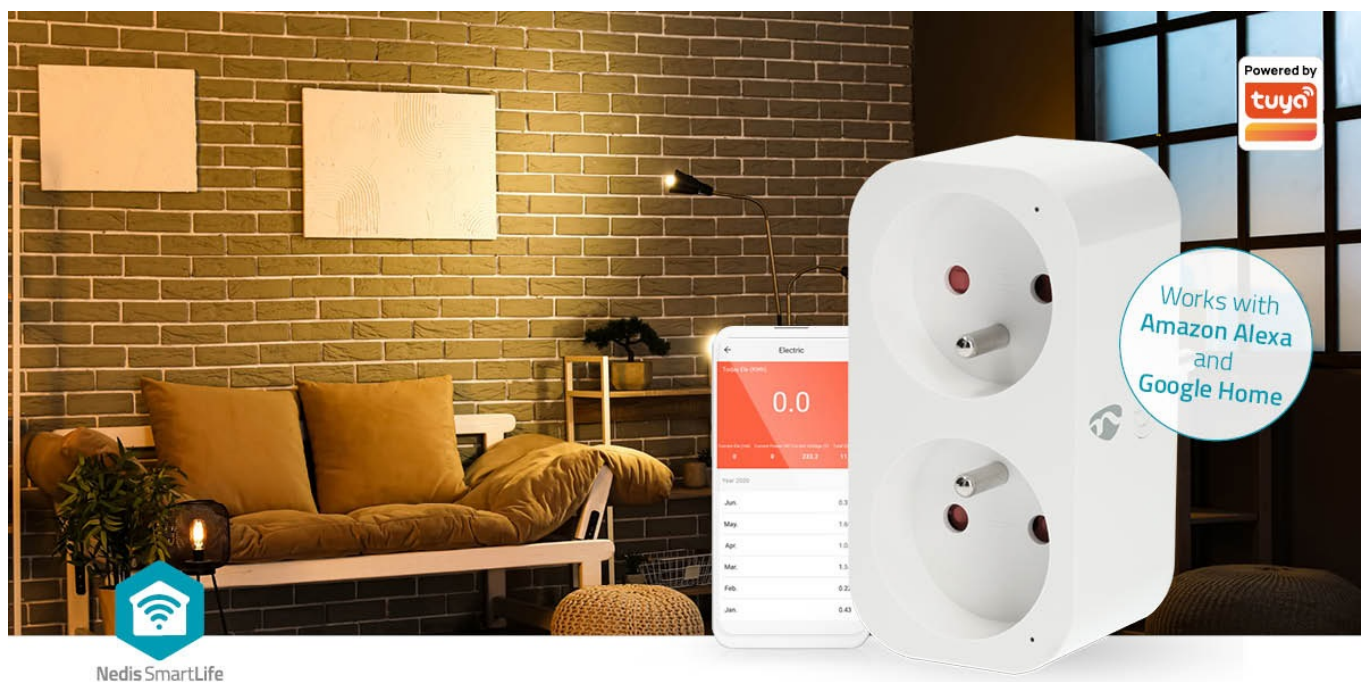

NEDIS WIFIP141EWT

Cena celkem:	630 Kč (bez DPH: 521 Kč)
Běžná cena:	693 Kč
Ušetříte:	63 Kč
Kód zboží:	DAZNED1050
Part No.:	WIFIP141EWT
Záruka:	24 měs.
Stav:	Nové zboží

Popis

Nedis WIFIP141EWT - Wi-Fi zásuvka do chytré domácnosti

Chytrá Wi-Fi zásuvka Nedis WIFIP141EWT pro jednoduché **ovládání kompatibilních zařízení pomocí smartphonu**. Je vhodná pro ovládání připojených světel, ventilátorů, rychlovarné konvice, vyhřívané příkrývky apod. Podporuje také hlasové příkazy skrze **Google Home** nebo **Amazon Alexa**. Zásrčka obsahuje rovnou 2 zásuvky, což zvyšuje flexibilitu připojených zařízení. **Chytrá zásuvka Nedis WIFIP141EWT** je ideální do každé moderní domácnosti.

Umožní vám například nastavit plán vypnutí nebo zapnutí v požadovaný čas, a to i když jste mimo domov. Ve spojení s chytrým osvětlením tak například můžete zhasnout, pokud na to zapomenete při odchodu z bytu, nebo simulovat přítomnost osoby, abyste odradili možného zloděje. Ovládání probíhá jednoduše skrze **aplikaci SmartLife** na chytrém mobilním telefonu.

Nedis WIFIP141EWT

Chytrá Wi-Fi zásuvka je navržena k **ovládání elektrických spotřebičů** do max. zátěže 16 A vzdáleně odkudkoliv přes internet. Můžete tak například vzdáleně vypnout světla, zapnout kotel, ovládat kávovar či pračku apod. Samozřejmostí je možnost nastavení **časových harmonogramů** pro zapnutí spotřebičů. Integrovaný **wattmetr** umožňuje sledovat aktuální i dřívější naměřené hodnoty spotřeby chytré zásuvky. Kromě toho můžete wattmetr nastavit jako spouštěč k ovládání jiných chytrých zařízení nebo k zaslání zprávy na telefon, která vás informuje o dokončení praní nebo o tom, že pračka spotřebovává více energie než obvykle, což může naznačovat nutnost provedení údržby. Obě zásuvky mohou **nezávisle napájet a ovládat připojená zařízení**. Ovládání probíhá skrze bezplatnou aplikaci **Smart Life**, stiskem tlačítka na boční straně nebo pomocí hlasových asistentů **Amazon Alexa, Google Home a Apple Siri**.