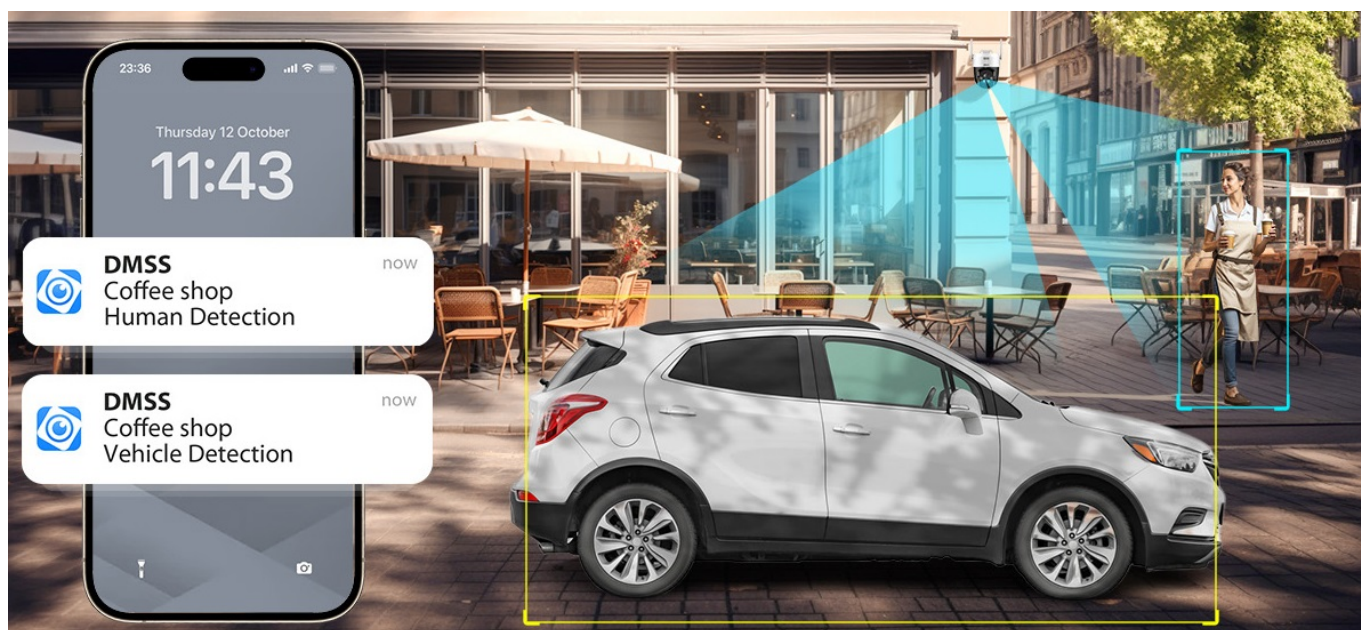

Dahua SD-P3AE-PV-0400B - inteligentní ochrana každého prostoru

Síťová IP kamera Dahua SD-P3AE-PV-0400B pro monitoring venkovního prostoru a detekci případného vniknutí. Kamera podporuje snímání obrazu ve vysokém rozlišení a po spuštění **zvukové i světlené signalizace** odesílá notifikaci na mobilní zařízení, takže o aktuálním dění budete mít přehled, ať už jste kdekoli. Samozřejmostí je také podpora **pokročilého nočního režimu**, takže tento model zajistí ochranu daného prostoru po celý den i noc.

Kamera Dahua SD-P3AE-PV-0400B je vybavena otočnou hlavou, se kterou můžete manipulovat skrze **aplikaci** a nastavit požadovaný úhel a bez problémů snímat obří plochu. Rovněž disponuje **integrováním mikrofonom a reproduktorem** pro obousměrnou komunikaci. Díky tomu můžete v reálném čase komunikovat s osobami před kamerou.

Vylepšený algoritmus umělé inteligence perfektně rozeznává osoby i vozidla od dalších objektů, efektivně filtruje falešné poplachy a informuje vás výhradně jen o tom, co je důležité.

Dahua SD-P3AE-PV-0400B

Venkovní otočná **3megapixelová** IP síťová kamera s **Wi-Fi**, rozlišením **2304 × 1296 px**, snímačem **CMOS 1/2,8"**, kompresí videa **H.265+**, mikrofonem a reproduktorem. IR i LED přísvit do 30 m s technologiemi **Full-color a Starlight**, objektiv **f = 4 mm**, **úhel záběru 86,8° horizontálně**, ICR, **DWDR**, 1× LAN 10/100 Mbps, dual streaming, slot pro **microSD** kartu (max 256 GB), voděodolná **IP66**, napájení **DC 12 V**.