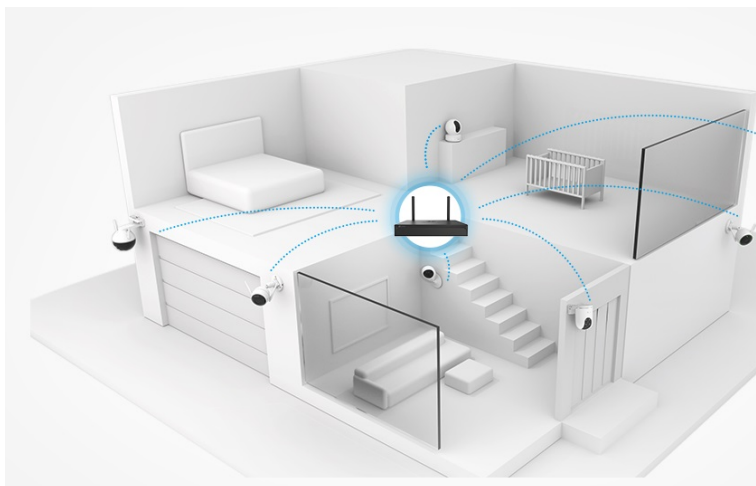

EZVIZ X5S-8W

Cena celkem:	1 913 Kč (bez DPH: 1 581 Kč)
Běžná cena:	2 104 Kč
Ušetříte:	191 Kč
Kód zboží:	KIPEZV1081
Part No.:	CS-X5S-R100-8W
Záruka:	24 měs.
Stav:	Nové zboží

Popis

EZVIZ X5S-8W - bezpečné uchování záznamů až z 8 kamer

Záznamové zařízení EZVIZ X5S-8W, které je navrženo pro tvorbu bezpečnostních systémů s více kamerami. Podporuje **kontinuální provoz a nahrávání v režimu 24/7** a umožní vám bezpečné ukládání klíčových záběrů. Nabízí **pozici SATA** pro pevný disk s **maximální kapacitou 8 TB**. Díky tomu podporuje obří úložiště pro uchování videí ve vysokém rozlišení. Samozřejmostí je příjem videa a dalších souborů z několika kamer současně. Zařízení **EZVIZ X5S-4W pro 8 kamer** disponuje výstupy **HDMI** a **VGA**, které vám umožní připojení k přídavnému monitoru. Usnadní tak sledování obrazu z více kamer na jedné ploše a přináší celkové zpřehlednění situace.

EZVIZ X5S-8W

Záznamové zařízení pro připojení **8 IP kamer** s rozlišením **až 5 Mpx (3K)**. Dekódování **H.265** snižuje datový tok při zachování maximální kvality. K dispozici je **jedna pozice pro SATA pevný disk** s kapacitou **až 8 TB**. Disponuje bezdrátovým připojením **Wi-Fi** pro přímé připojení bezdrátových kamer. Aplikace **EZVIZ** umožňuje snadnou správu záznamů a kamer.

Kompatibilní pouze s kamerami, které splňují standard **ONVIF**.

Součástí balení je napájecí adaptér, USB myš a sada šroubů pro montáž pevného disku.

ZÁKLADNÍ SPECIFIKACE

Počet kanálů: 8

Podporovaná rozlišení: 3K, 2K+, 2K, 1080p, UXGA, 720p, VGA, 4CIF, 2CIF, CIF, QCIF