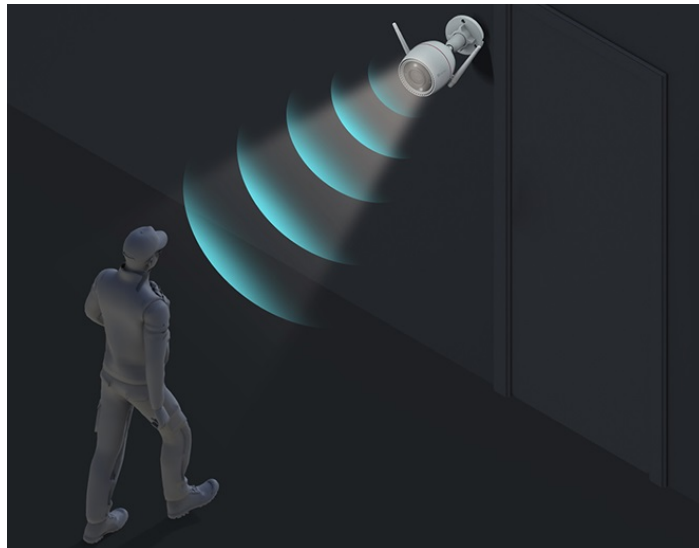

Bezdrátová IP kamera EZVIZ H3c 3K pro dohled nad venkovním prostorem budov. Disponuje výkonným snímačem, který produkuje obraz v ostrých detailech a je vhodný pro monitorování i v rozlehlých prostředích. Uplatní se při nepřetržitém **snímání v režimu 24/7** a rozlišení osob a vozidel od ostatních objektů díky algoritmům **umělé inteligence**.

EZVIZ H3c 3K

Venkovní bezdrátová IP kamera nabízí snímač **1/2,7" CMOS** s rozlišením **5 Mpx**, který je schopný snímat video v rozlišení **2880 × 1620** při **30 fps**. Pro případ zhoršených světelných podmínek je přítomen **IR přísvit** do vzdálenosti **30 m** a bílý LED přísvit pro pořizování barevných záznamů v noci. Komprese **H.265/H.264** snižuje nároky na přenos dat a úložiště. Natočené záznamy je možné ukládat na **microSD kartu** do kapacity až 512 GB, nebo odesílat na cloudové úložiště (na základě předplatného). Součástí kamery je integrovaný **reproduktor a mikrofon**, který umožní kvalitní oboustrannou komunikaci. **Aktivní zastrašení** v podobě stroboskopického světla a zvukového alarmu pak varuje případné narušitele. Propojení kamery pomocí aplikace v mobilním zařízení umožní pohodlný vzdálený přístup, pořizování záznamů či fotografií nebo upozornění v případě **detekce pohybu**. Mezi další užitečné funkce patří například **rozpoznávání lidské postavy a vozidla** pomocí umělé inteligence, přizpůsobitelná oblast detekce pohybu, možnost **zahájit videohovor zamávním do kamery** či kompatibilita s hlasovými asistenty **Google Assistant a Amazon Alexa**. Připojení lze jednoduše realizovat jak drátově prostřednictvím **RJ-45** konektoru, tak bezdrátově skrze **Wi-Fi**. Díky voděodolnému krytu dle **IP67** nabízí jak vnitřní, tak i venkovní možnost použití.