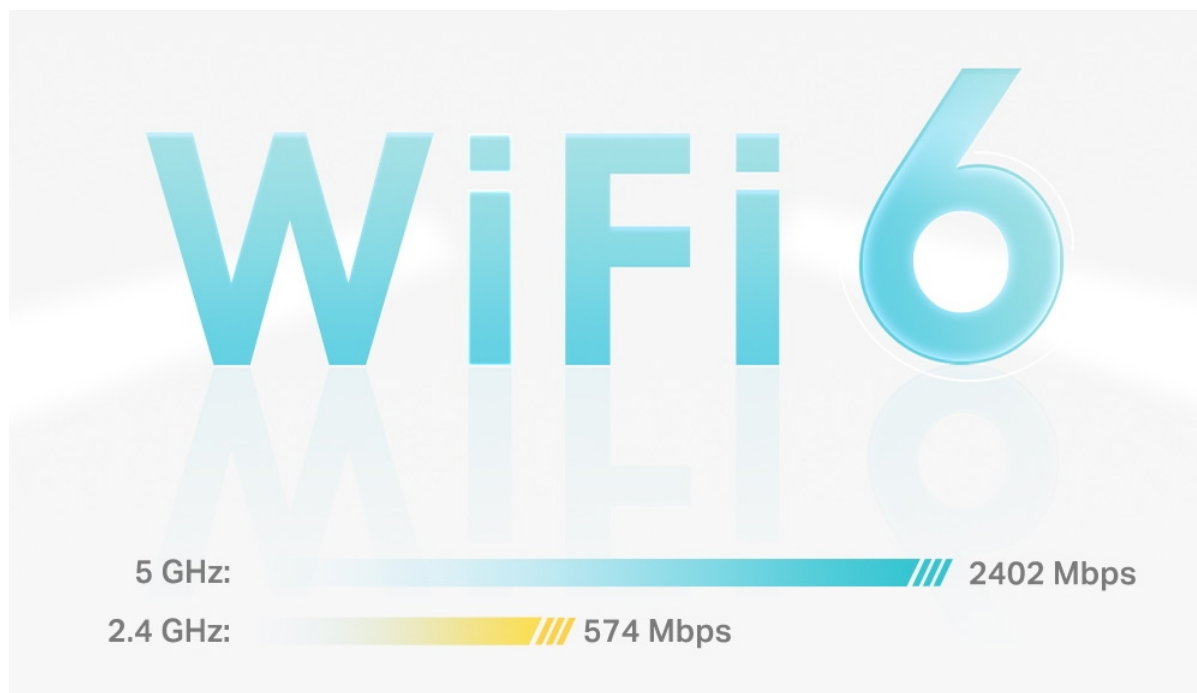

TP-LINK DECO X55 2KS

Cena celkem:	4 299 Kč (bez DPH: 3 553 Kč)
Běžná cena:	4 729 Kč
Ušetříte:	430 Kč
Kód zboží:	NAATPL1147
Part No.:	Deco X55(2-pack)
Záruka:	36 měs.
Stav:	Nové zboží

Popis

TP-Link Deco X55 2 ks

AX3000 Mesh Wi-Fi 6 systém pro celou domácnost.

Deco X55 využívá systém více jednotek k dosažení bezproblémového celoplošného Wi-Fi pokrytí - **eliminuje slabé oblasti signálu** jednou provždy! Pro pokrytí menších oblastí může jednotka fungovat i samostatně. Díky technologii **Deco Mesh** spolupracují jednotky na vytvoření jednotné sítě s jediným názvem sítě.

Systém jednotek Deco X55 poskytuje rychlé a stabilní spojení rychlostí **až 3000 Mb/s** s podporou standardu **802.11ax (Wi-Fi 6)** a je tak ideální pro pokrytí celé domácnosti bezdrátovým signálem. Mezi další výhody patří také **kompatibilita s hlasovým ovládáním Amazon Alexa**.

Balení obsahuje dvě jednotky, které pokryjí **až 418 m²**.

- **Rychlejší připojení:** Wi-Fi 6 dosahuje rychlosti až 3 000 Mb/s - 2402 Mb/s v pásmu 5 GHz a 574 Mb/s v pásmu 2,4 GHz.
- **Připojte více zařízení:** Technologie OFDMA a MU-MIMO zčtyřnásobují kapacitu a umožňují současný přenos na více