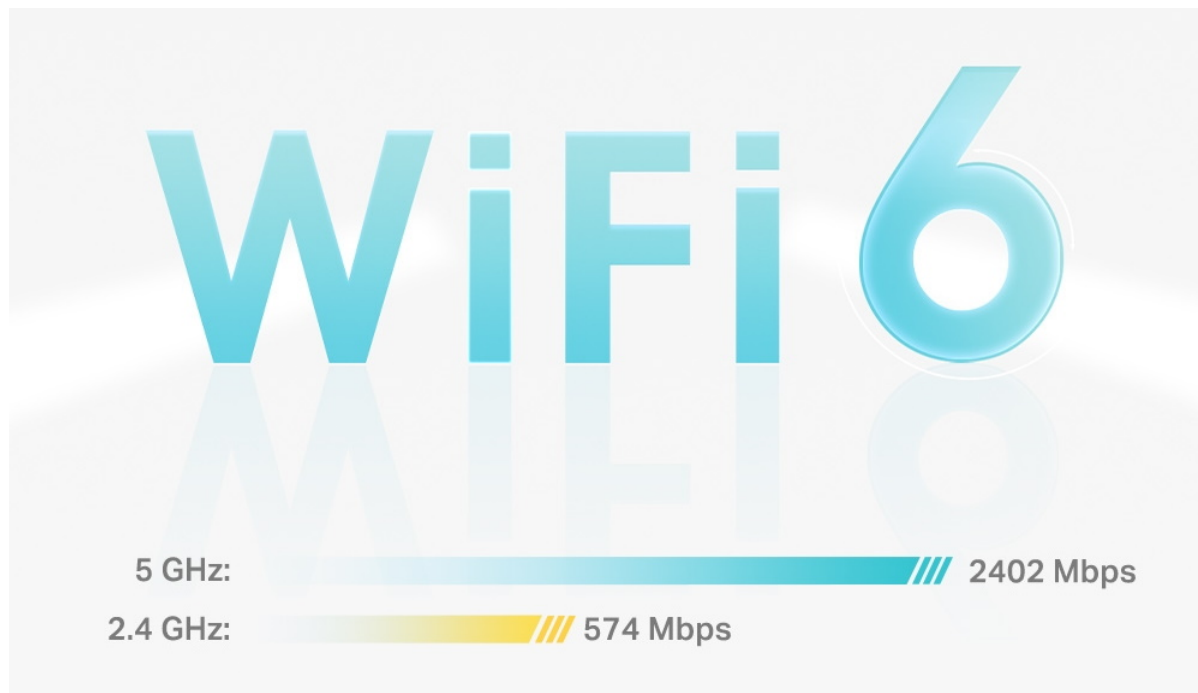

TP-LINK DECO X55 1KS

Cena celkem:	2 990 Kč (bez DPH: 2 471 Kč)
Běžná cena:	3 289 Kč
Ušetříte:	299 Kč
Kód zboží:	NAATPL1146
Part No.:	Deco X55(1-pack)
Záruka:	36 měs.
Stav:	Nové zboží

Popis

TP-Link Deco X55 1 ks

AX3000 Mesh Wi-Fi 6 systém pro celou domácnost.

Deco X55 využívá systém více jednotek k dosažení bezproblémového celoplošného Wi-Fi pokrytí - **eliminuje slabé oblasti signálu** jednou provždy! Pro pokrytí menších oblastí může jednotka fungovat i samostatně. Díky technologii **Deco Mesh** spolupracují jednotky na vytvoření jednotné sítě s jediným názvem sítě.

Systém jednotek Deco X55 poskytuje rychlé a stabilní spojení rychlostí **až 3000 Mb/s** s podporou standardu **802.11ax (Wi-Fi 6)** a je tak ideální pro pokrytí celé domácnosti bezdrátovým signálem. Mezi další výhody patří také **kompatibilita s hlasovým ovládáním Amazon Alexa**.

Balení obsahuje jednu jednotku, která pokryje **až 230 m²**.

- **Rychlejší připojení:** Wi-Fi 6 dosahuje rychlosti až 3 000 Mb/s - 2402 Mb/s v pásmu 5 GHz a 574 Mb/s v pásmu 2,4 GHz.
- **Připojte více zařízení:** Technologie OFDMA a MU-MIMO zčtyřnásobují kapacitu a umožňují současný přenos na více