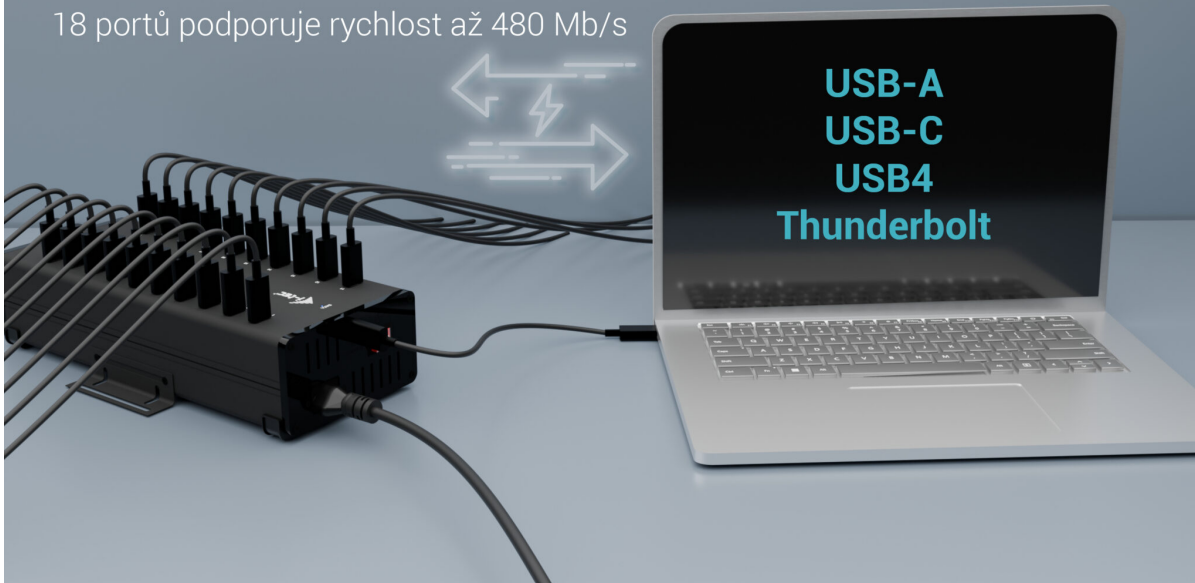

#### Hub i-TEC - vždy připojí to, co potřebujete k práci

**Výkonný Hub i-TEC**, je určen **pro napájení a přenos dat** připojených zařízení. Početná nabídka konektorů vám umožní bezproblémovou konektivitu **až 20 přístrojů současně**. Díky přítomnosti **portů USB 3.0, USB-C nebo Thunderbolt 3 a 4** je kompatibilní například s celou škálou moderních notebooků. Každý port podporuje **nabíjení o výkonu až 15 W** a vysokorychlostní přenos dat.

### I-TEC USB-C/USB-A Metal Charging+Data HUB 360 W

Výkonný HUB s **tichým chodem** vhodný pro nabíjení a přenos dat. Díky možnosti připojení skrze **USB 3.0, USB-C či Thunderbolt 3/4** port je kompatibilní se všemi moderními notebooky. Má k dispozici **20 portů USB-C**, z nichž každý podporuje nabíjení zařízení **až 15 W** a přenos dat rychlostí **až 5 Gb/s** (2× 5 Gbps, 18× 480 Mbps). Pokud chcete pouze

#### ZÁKLADNÍ SPECIFIKACE

**Porty:** 2× USB-C 3.0, 18× USB-C 2.0

**Rozhraní:** USB-C 3.0

**Přenosová rychlost:** 5 Gb/s (480 Mb/s pro USB-C 2.0 porty)

**Délka kabelu:** 100 cm

**Barva:** černá

**Kompatibilita:** Windows 10/11, macOS, Linux, Chrome OS

## Každý port podporuje přenos dat

2 porty podporují rychlost až 5 Gb/s

18 portů podporuje rychlost až 480 Mb/s

USB-A  
USB-C  
USB4  
Thunderbolt