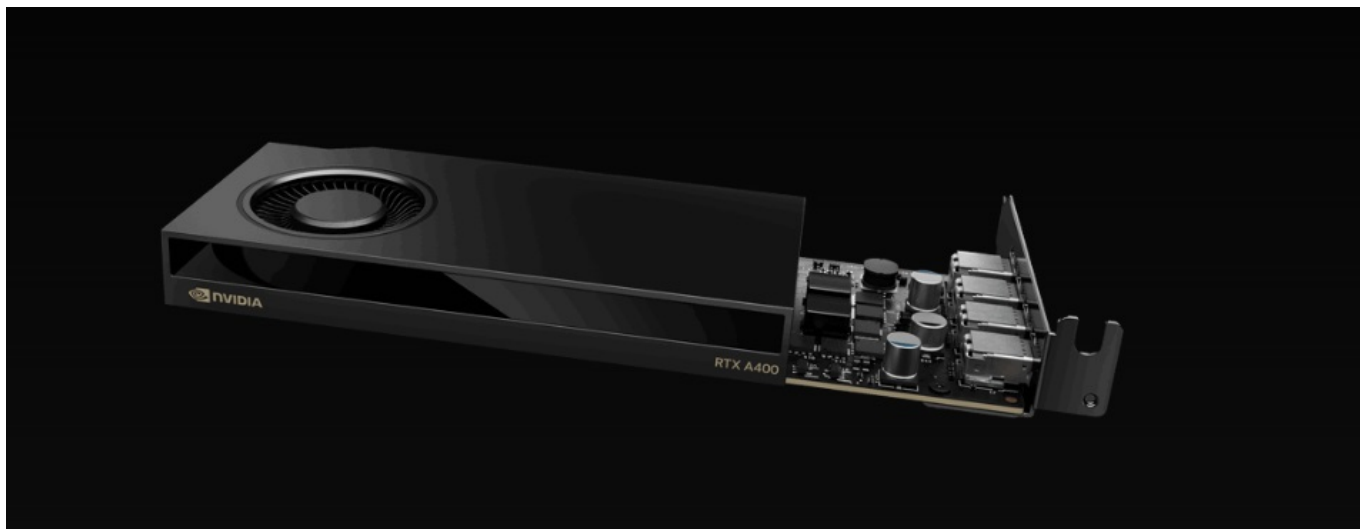

## PNY NVIDIA RTX A400 - obří grafický výkon bez omezení prostoru

**Grafická karta PNY NVIDIA RTX A400** nabízí výkon pro rozmanité výpočetní procesy a náročné projekty. Je postavena na architektuře **NVIDIA Ampere**, která využívá **4 GB vlastní grafické paměti typu GDDR6** a moderní technologie v čele s **AI** nebo **Ray Tracing**. Díky tomu je ideální do profesionálních PC sestav a pokročilých systémů, které zpracovávají postupy s podporou **umělé inteligence**. **Technologie Ray Tracing** vykresluje velmi jemné vizuální efekty, jako jsou odlesky nebo odstíny. Grafická karta **PNY NVIDIA RTX A400** se vyznačuje kompaktní konstrukcí, díky čemuž je vhodná do prostorově úspornějších pracovních stanic. Navíc umožňuje připojení až 4 nativních displejů, a tak výrazně rozšířit vizuální pole.