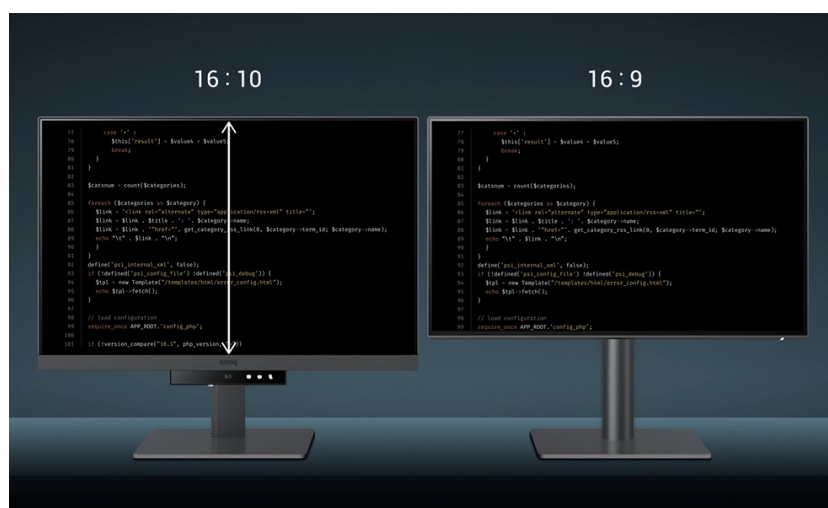

Stav: Nové zboží

Popis

Ponořte se do světa kódů s monitorem BenQ RD240Q

Monitor BenQ RD240Q pro programátory, kodéry a další pracovníky v IT sféře. Nabízí pokročilé režimy pro psaní kódů, lepší viditelnost a orientaci na každém řádku. Displej obsahuje **speciální úpravu, která zamezuje odleskům** a zajišťuje perfektní čtení kódů. **Rozlišení WQXGA** zobrazí obsah jasně a ostře, takže zřetelně rozeznáte každý znak.

BenQ RD240Q

LED monitor s úhlopříčkou **24,1"** a WQXGA rozlišením **2560 × 1600** bodů byl navržen speciálně pro programátory. Nabízí

kontrastní poměr **1000 : 1**, jas **300 cd/m²**, dobu odezvy **5 ms** a **95% pokrytí DCI-P3** barevné palety. Použitá technologie **IPS** nabízí pozorovací úhly 178° horizontálně i vertikálně a díky podpoře **HDR10** dokáže monitor vytvářet realistický a vizuálně působivý obraz. Pro připojení periférií jsou k dispozici **tři porty USB 3.0** a dva porty **USB-C**, z nichž jeden kromě vysokorychlostního přenosu videa a dat umožňuje napájení připojených zařízení až do 90 W. Díky technologii **Daisy Chain** lze jednoduše propojit více monitorů a připojit je k počítači jediným kabelem. Monitor disponuje **VESA uchycením** a integrovanými **stereo reproduktory** s celkovým výkonem **4 W**. Potěší také automatické nastavení jasu dle okolního osvětlení, výškově nastavitelný stojan a funkce **Pivot**, která umožňuje otočení obrazovky o 90°.

Porty USB nejsou funkční, pokud není monitor propojen skrze USB-C s počítačem.

Součástí balení je HDMI a USB-C kabel.

ZÁKLADNÍ SPECIFIKACE

Typ panelu: IPS

Úhlopříčka: 24,1"

Poměr stran: 16 : 10

Rozlišení: 2560 × 1600 px

Kontrastní poměr: 1000 : 1

Doba odezvy: 5 ms

Rozhraní: 1× HDMI, 1× DisplayPort, 2× USB-C, 3× USB 3.0, 1× sluchátkový výstup

Barva: černá