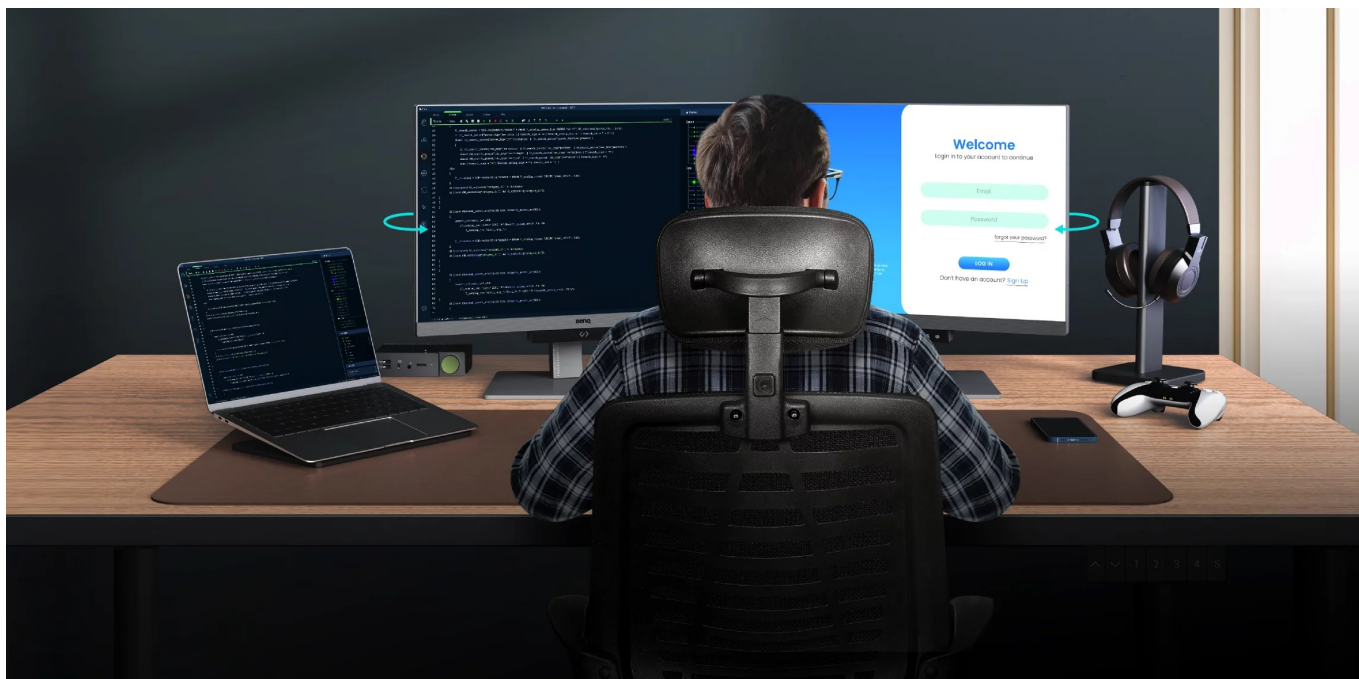

Stav: Nové zboží

Popis

Ponořte se do světa kódů s monitorem BenQ RD240Q

Monitor BenQ RD240Q pro programátory, kodéry a další pracovníky v IT sféře. Nabízí pokročilé režimy pro psaní kódů, lepší viditelnost a orientaci na každém řádku. Displej obsahuje **speciální úpravu, která zamezuje odleskům** a zajišťuje perfektní čtení kódů. **Rozlišení WQXGA** zobrazí obsah jasně a ostře, takže zřetelně rozeznáte každý znak.

Mezi hlavní přednosti patří přítomnost pokročilých režimů, které jsou navrženy s ohledem na programátory. Během práce na **24palcovém displeji** tak získáte optimální rozlišení kódů a čisté zobrazení písma. Samozřejmostí je podpora **nižší únavy očí**, abyste mohli monitor **BenQ RD240Q** využívat dlouhodobě využívat bez omezení.

BenQ RD240Q

LED monitor s úhlopříčkou **24,1"** a WQXGA rozlišením **2560 × 1600** bodů byl navržen speciálně pro programátory. Nabízí

kontrastní poměr **1000 : 1**, jas **300 cd/m²**, dobu odezvy **5 ms** a **95% pokrytí DCI-P3** barevné palety. Použitá technologie **IPS** nabízí pozorovací úhly 178° horizontálně i vertikálně a díky podpoře **HDR10** dokáže monitor vytvářet realistický a vizuálně působivý obraz. Pro připojení periférií jsou k dispozici **tři porty USB 3.0** a dva porty **USB-C**, z nichž jeden kromě vysokorychlostního přenosu videa a dat umožňuje napájení připojených zařízení až do 90 W. Díky technologii **Daisy Chain** lze jednoduše propojit více monitorů a připojit je k počítači jediným kabelem. Monitor disponuje **VESA uchycením** a integrovanými **stereo reproduktory** s celkovým výkonem **4 W**. Potěší také automatické nastavení jasu dle okolního osvětlení, výškově nastavitelný stojan a funkce **Pivot**, která umožňuje otočení obrazovky o 90°.