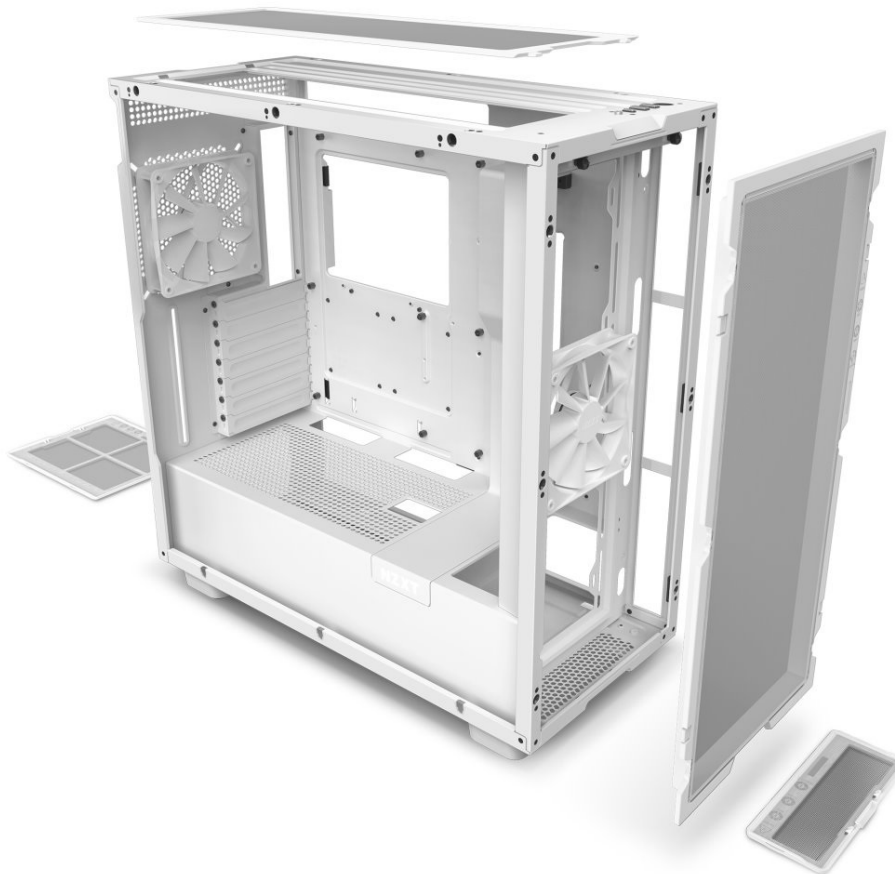

Počítačová skříň NZXT H7 Flow disponuje perforovaným předním a horním panelem pro lepší proudění vzduchu a dosažení optimálního chlazení komponent. Konstrukce je navržena s ohledem na snadný upgrade a výměnu součástí bez použití nářadí. Uvnitř skříňe je dostatek prostoru pro instalaci komponent.

Umožní například **vertikální montáž GPU**, zapojení až 360mm dlouhého výměníku vodního chlazení a potěší kompatibilita se základními deskami různých formátů. Přítomna je rovněž **trojice předinstalovaných ventilátorů o velikosti 120 mm**, které podporují tichý chod. Na horním panelu nabízí **PC skříň NZXT H7 Flow** základní konektory pro připojení periferií, jako jsou flashdisky nebo sluchátka.

NZXT H7 Flow (2024)

Elegantní počítačová skříň nabízí stylovou **prosklenou bočnici**, perforovaný panel a prvotřídní kovovou konstrukci. Osazení komponentami je lehké díky **systému správy kabeláže**, kabely tedy nikde zbytečně nepřekáží. Skříň je **osazena třemi ventilátory o velikosti 120 mm**. Potěší také možnost rozšíření o další čtyři ventilátory. Samozřejmostí jsou prachové filtry. Důmyslné řešení umožňuje pohodlné umístění **až 420 mm dlouhého výměníku** vodního chlazení na přední straně. Ve skříni je dostatek prostoru pro chladič CPU do výšky až 185 mm a grafickou kartu o délce až 410 mm. Na vrchní straně je **2× USB 3.0 port, 1× USB-C** a kombinovaný audio port (sluchátka + mikrofon). Skříň je dodávána **bez zdroje**.

Ilustrační foto - Zobrazené komponenty na úvodní fotografii nejsou součástí balení.

ZÁKLADNÍ SPECIFIKACE

Provedení skříně: Middle Tower

Interní pozice: 2× 3,5", 4× 2,5" (2+2)

Kompatibilita základní desky: ATX, Micro ATX, Mini ITX, E-ATX (do 277 mm)