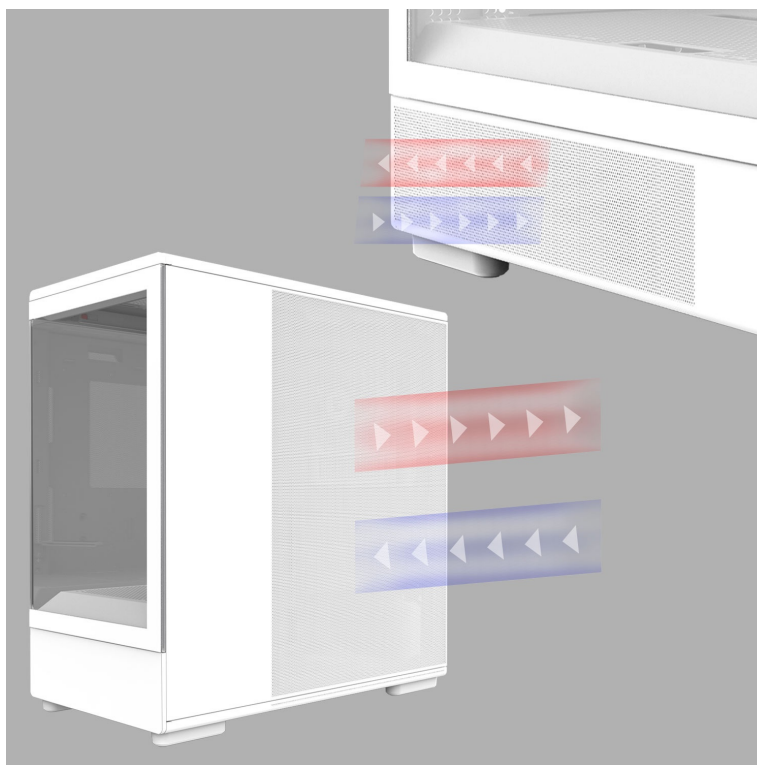

ZALMAN P10 - stylová skříň pro výkonné a chladné PC

Počítačová skříň ZALMAN P10 ve formátu mini Tower, která se vyznačuje moderním a čistým designem. Na bočních panelech disponuje prvky pro **proudění studeného vzduchu, respektive odvodu tepla**, a tak se podílí na efektivním chlazení a celkové cirkulaci. **Průhledná bočnice a přední panel** umožní panoramatický pohled dovnitř PC skříně a na sestavu komponent.

Oba panely je možno rychle a jednoduše odejmout, což oceníte například při výměně komponent a upgradu. Na horním panelu najdete **základní tlačítka a porty** pro připojení sluchátek/mikrofonu nebo třeba USB flashdisku. **Skříň ZALMAN P10 White** je vybavena rovněž prachovými filtry, které chrání součástky a zabraňují omezení výkonu sestavu v důsledku zanesení prachem.

ZALMAN P10 White

Elegantní počítačová skříň nabízí stylovou **prosklenou bočnici i přední panel** a prvotřídní kovovou konstrukci. Osazení komponentami je lehké díky intuitivnímu **systému správy kabeláže**, kabely tedy nikde zbytečně nepřekáží. Skříň je osazena **jedním 120mm ventilátorem s ARGB podsvícením**. Potěší také možnost rozšíření o dalších šest ventilátorů. Samozřejmostí jsou prachové filtry. Důmyslné řešení umožňuje pohodlné umístění **až 240 mm dlouhého výměníku** vodního chlazení na horní straně. Ve skříni je dostatek prostoru pro chladič CPU do výšky až 173 mm a grafickou kartu o délce až 384 mm. Na horním panelu se nachází jeden port **USB 3.0**, jeden port **USB-C** a kombinovaný audio port pro sluchátka a mikrofon. Skříň je dodávána **bez zdroje**.

ZÁKLADNÍ SPECIFIKACE

Provedení skříně: Mini Tower

Interní pozice: 2 × 2,5"/3,5", 1 × 2,5"

Kompatibilita základní desky: Micro ATX, Mini ITX

Zdroj: bez zdroje

Konektory na horním panelu: 1 × USB-C, 1 × USB 3.0, 1 × kombinovaný port sluchátek a mikrofonu