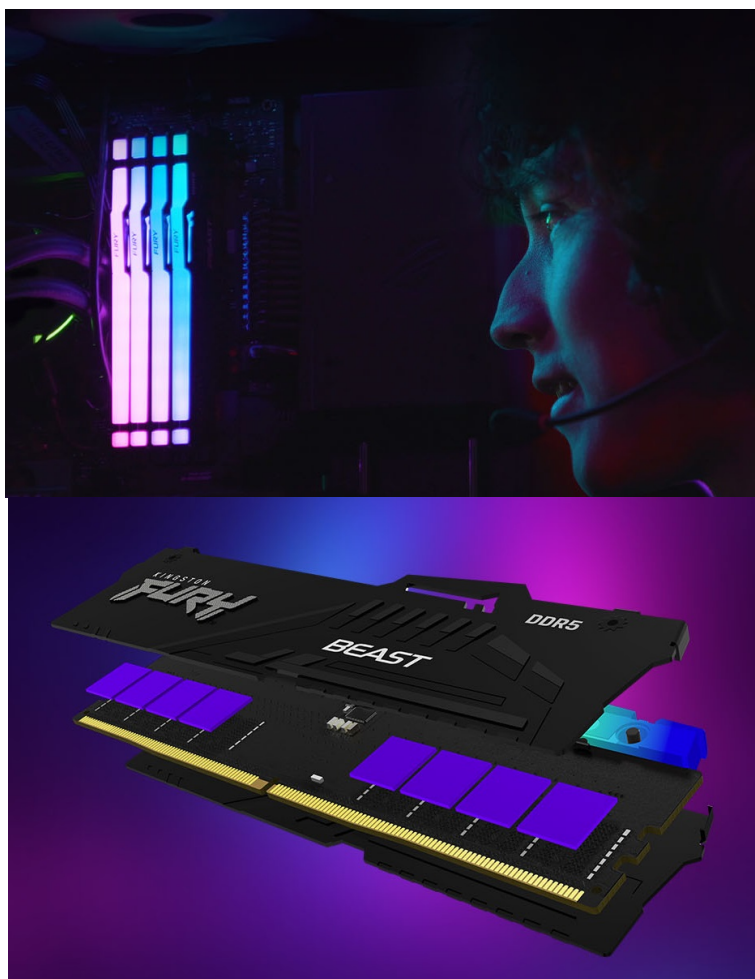

KINGSTON FURY BEAST BLACK RGB EXPO DDR5 16GB 6000MT/S

Cena celkem:

7 921 Kč

(bez DPH: 6 546 Kč)

Běžná cena:

8 713 Kč

Ušetříte:

792 Kč

Popis

Kingston Fury Beast Black RGB EXPO - dejte volnost výkonu paměti DDR5

Modul Kingston Fury Beast Black RGB EXPO patří mezi nejpokročilejší operační paměti typu DDR5 současnosti. Paměť podporuje špičkové technologie a je ideální pro **herní platformy nové generace**. Přináší výrazně vyšší rychlost, kapacitu a spolehlivost, především pro potřeby **přetaktování**. Mezi vylepšené funkce patří například **on-die ECC (ODECC)**, která zlepšuje stabilitu při enormních rychlostech.

Kromě výkonu a výpočetní rychlosti nabízí také **stylové RGB LED podsvícení**. Operační paměť DDR5 Kingston Fury Beast Black RGB EXPO podporuje jak technologii **Intel XMP**, tak rozšířený profil **AMD EXPO**. Tato certifikace přináší pokročilé možnosti optimalizace výkonu nebo napětí pro přetaktování a bezproblémový provoz.

Kingston Fury Beast Black RGB EXPO DDR5 16 GB 6000 MT/s

Operační paměť typu **DDR5** pro stolní počítače o velikosti **16 GB**. Dosahuje datového přenosu **6000 MT/s** a podporuje technologie **AMD EXPO** a Intel XMP 3.0. Paměť disponuje **chladičem**. Potěší také stylové **RGB LED podsvícení**. Balení obsahuje dva kusy 8 GB paměti.