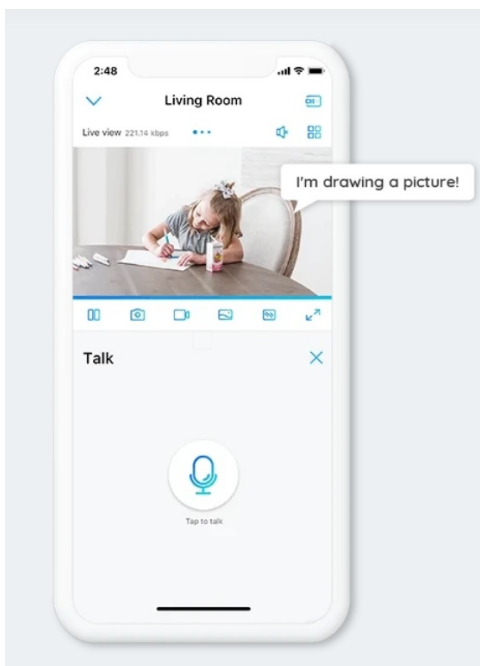

IP kamera Reolink E Series E320 se stane vaším rozšířeným zrakem v domácnosti. Konstrukce umožňuje natáčení a otáčení v bohatých úhlech, takže pohodlně zachytí veškeré dění kolem. Ve spojení s **3Mpx Super HD snímačem CMOS** zaznamená dění jasně a ostře. Ať už tedy po době pobíhá váš domácí mazlíček nebo ratolest, díky širokým obzorům bude vždy pod dozorem.

Kamera Reolink E Series E320 dokáže **detekovat osoby i zvířata** od dalších předmětů, a tak efektivně předcházet falešným alarmům. **Bezdrátové připojení pomocí Wi-Fi** je rychlé a jednoduché. Součástí výbavy je rovněž **zabudovaný mikrofon a reproduktor** pro obousměrnou komunikaci přes kameru.

Samožřejmostí je také **funkce nočního vidění** a možnost sledování na dálku skrze **smartphone, tablet nebo PC**, ať už jste kdekoli. Díky **notifikacím o pohybu v reálném čase** můžete jednoduše zkontrolovat, jestli už dítě přišlo ze školy, zda mazlíček netropí nějakou neplechu apod.

Reolink E Series E320

3megapixelová IP kamera typu **cube** nabízí snímač **1/2,7" CMOS** s rozlišením **2304 x 1296** obrazových bodů a úhlem záběru **82°** (horizontálně). V případě zhoršených světelných podmínek či tmy je přítomen IR přísvit do vzdálenosti **až 12 m**. Připojení lze jednoduše realizovat pomocí **RJ-45 portu** nebo **Wi-Fi (802.11b/g/n)**. Díky **aplikaci Reolink** lze sledovat dění v domácnosti či jiných prostorech **24 hodin denně 7 dní v týdnu** odkudkoli skrze váš smartphone. Kamera navíc disponuje zabudovaným mikrofonem a reproduktorem.