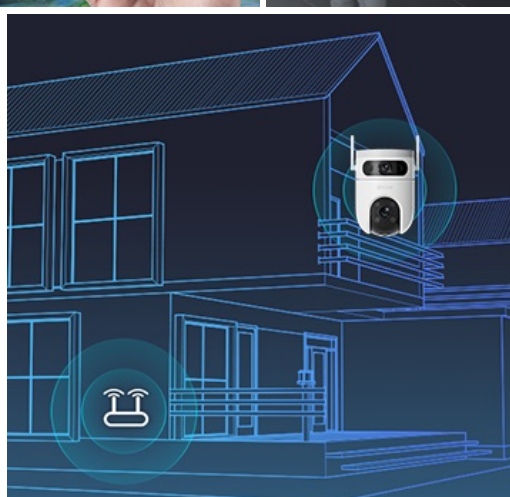

### EZVIZ H9c Dual 2K - zvýšené zabezpečení díky dvojici objektivů

**Bezpečnostní kamera EZVIZ H9c Dual 2K** pro monitoring venkovního prostředí. Je vybavena **dvojicí objektivů, které zachytí i větší oblasti**, a svým výkonem se dokáže vyrovnat i systémům s více kamerami. Podporuje **výrazně automatizovaný provoz**, což umožňuje například zaznamenat důležité události a nestandardní činnosti a vždy hlídkovat ve správný čas na správných místech.

Díky **technologii duálních čoček** venkovní **IP kamera EZVIZ H9c Dual 2K** zachycuje obraz v širokoúhlém spektru. Další teleobjektiv podporuje otáčení a naklápění, což ve finální spolupráci umožňuje zachytit mnohem více než běžná kamera. **Oba objektivy nabízí vysoké rozlišení 2K** pro vysokou kvalitu záběrů.

## Vylepšená úroveň detekce

**EZVIZ H9c Dual 2K** disponuje pokročilou detekční technologií, která umožňuje rozpoznat člověka i vozidla. Při lidských pohybech aktivuje **funkci automatického sledování**, takže máte přehled o veškerém konání. Díky dvojici objektivů a otočnému designu **lze přizpůsobit detekční zóny** podle vašich požadavků. Vzhledem k **nastavitelné citlivosti detekce** předejete falešným poplachům, například v důsledku padajícího listí nebo poletujícího hmyzu.

### **EZVIZ H9c Dual 2K**

**Venkovní otočná IP kamera s duálním snímačem** je navržena pro sledování venkovních prostor ve vysokém rozlišení obrazu **2K** při **15 fps**. Konstrukce se **dvěma objektivy** zajišťuje komplexní pokrytí velkých prostor. Pro nahrávání zřetelného videa i v naprosté tmě disponuje **nočním režimem s IR přísvitem** do vzdálenosti až 30 m a také **bílým LED přísvitem pro barevné záběry v noci**. Kompresce **H.265/H.264** snižuje nároky na přenos dat a úložiště. Natočené záznamy je možné ukládat na **microSD kartu** do kapacity až 512 GB, nebo odesílat na cloudové úložiště (na základě