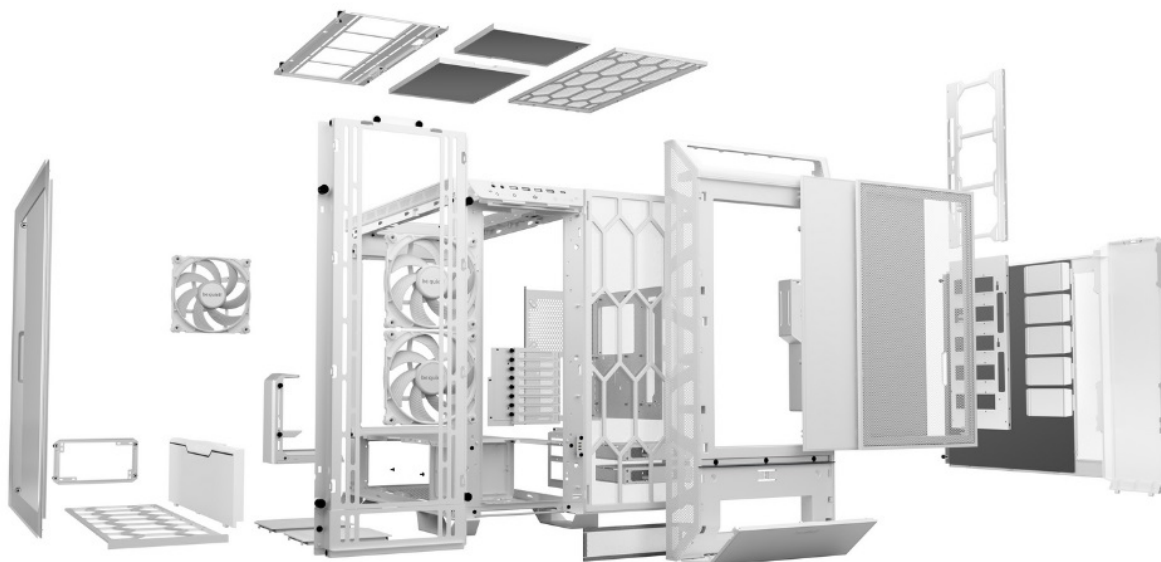

## Be quiet! DARK BASE PRO 901 Window - dejte komponentům řád a chlazení

**Stylová počítačová skříň Be quiet! DARK BASE PRO 901 Window** s průhlednou bočnicí, která nabízí dostatek prostoru pro uložení komponent a podpoří tichý provoz celé sestavy. **Průhledná bočnice** poskytne jasný pohled dovnitř, když potřebujete zkontrolovat, jak všechno pěkně šlape. Popřípadě vám umožní také snadný upgrade součástí v budoucnu.

### Be quiet! DARK BASE PRO 901 Window

Kvalitní počítačová skříň s průhlednou bočnicí formátu **Middle Tower** nabízí **šest 2,5"** pozic pro SSD disky a **dvě 3,5"** pozice pro pevné disky. Předinstalovány jsou **tři 140 mm ventilátory**, které lze optimalizovat jak pro tichý chod, tak pro výkon bez kompromisu pomocí dotykových tlačítek na horním panelu. Zde se také nachází **čtyři porty USB 3.0**, jeden port **USB-C**, sluchátkový výstup a audio vstup pro mikrofon. Herní design ještě doplňuje elegantní **ARGB osvětlení**. Ve skříni je dostatek prostoru pro chladič CPU do výšky až 190 mm a grafickou kartu o délce až 370 mm. Důmyslné řešení umožňuje pohodlné umístění **až 420 mm dlouhého výměníku** vodního chlazení na přední straně. Potěší také přítomnost **prachových filtrů**. Skříň je dodávána **bez zdroje**.

### ZÁKLADNÍ SPECIFIKACE

**Provedení skříně:** Middle Tower

**Interní pozice:** 6 × 2,5", 2 × 3,5"

**Kompatibilita základní desky:** E-ATX, XL-ATX, ATX, Micro ATX, Mini-ITX

**Zdroj:** bez zdroje

**Konektory na horním panelu:** 4 × USB 3.0, 1 × výstup pro sluchátka, 1 × vstup mikrofonu

**Rozměry:** 604 × 569 × 275 mm

**Barva:** bílá