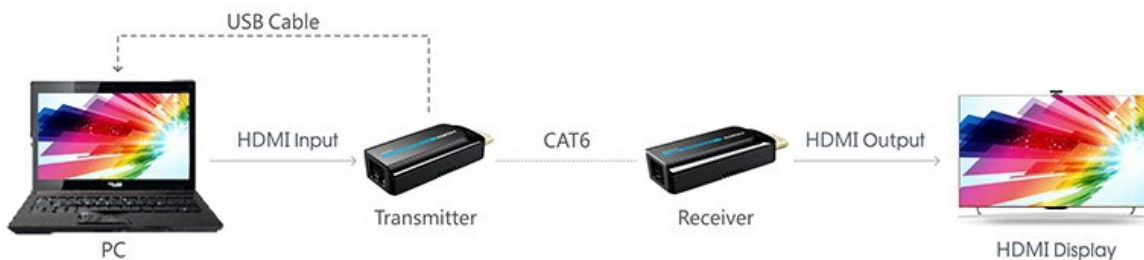

PREMIUMCORD HDMI FULL HD EXTENDER

Cena celkem:	707 Kč (bez DPH: 585 Kč)
Běžná cena:	778 Kč
Ušetříte:	71 Kč
Kód zboží:	KABPMC1025
Part No.:	khext50-7
Záruka:	24 měs.
Stav:	Nové zboží

Popis

PremiumCord HDMI Full HD extender

Pomocí tohoto extenderu lze jednoduše přenést HDMI signál v rozlišení **1080p při 50/60 Hz na vzdálenost až 50 m**. Konvertor (vysílač) převede standardní HDMI signál na síťový LAN a pomocí kabelu CAT6/6a/7 jej přenesete do místa určení, kde je opět přeměněn na HDMI. Maximální datový tok **10,2 Gbps** zajistí stabilní přenos. Napájení konvertorů je realizováno pomocí micro USB konektoru (kabel micro USB na USB je součástí balení). Podporuje také **PoE napájení**, pouze jedna jednotka tedy musí být zapojena do USB napájení, druhá jednotka se napájí z první přes UTP kabel.

Poznámka: Extender nesmí být zapojen do počítačové sítě LAN, switchu, routeru nebo do jiného aktivního síťového zařízení. Vysílač a přijímač musí být přímo propojeny LAN kabelem, nejlépe bez přerušení.

Vlastnosti:

- přenos HDMI 1.3 signálu
- přenos 1080p při 50/60 Hz na vzdálenost až 50 m
- přenosová rychlost až 10,2 Gbps
- podpora HDCP 1.3
- vysílač i přijímač disponují Reset tlačítkem
- přenáší digitální obraz i zvuk
- podporuje PoE napájení

ZÁKLADNÍ SPECIFIKACE

Technologie přenosu: HDMI 1.3, HDCP 1.3

Maximální vzdálenost přenosu: až 50 m

Podporovaná rozlišení: 1080p při 50/60 Hz, 1080i při 50/60 Hz, 720p při 50/60 Hz, 576p při 50 Hz, 576i při 50 Hz, 480p při 60 Hz, 480i při 60 Hz