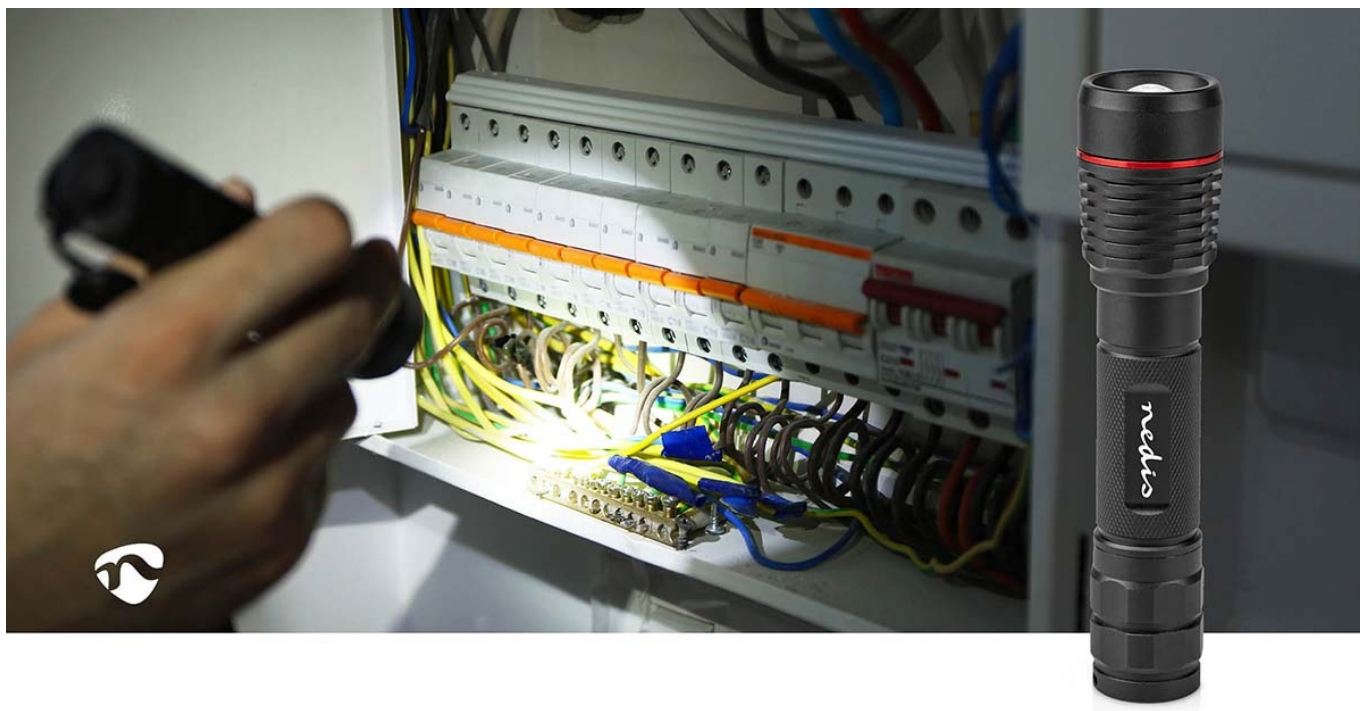

### Posvíte si na vše kolem - Nedis LTRR11WBK

**Kompaktní dobíjecí LED svítilna Nedis LTRR11WBK**, se kterou můžete variovat osvětlení od bodového světla až po dálkové. **Konstrukce z hliníku** zajišťuje potřebnou pevnost a odolnost. Pro nabíjení slouží **port USB-C**, přičemž míru nabití signalizuje jednoduchý indikátor. Maximální svítivost dosahuje 1000 lumenů a posvíte si **na vzdálenost až 200 metrů**.

Jedním tlačítkem můžete na svítilně **Nedis LTRR11WBK** přepínat mezi různými režimy nebo ji zcela vypnout. Podržení tlačítka aktivujete funkci **SOS** či stroboskopu. Provedení splňuje **stupeň krytí IPX7**, díky čemuž je svítilna odolná proti vodě a vhodná pro široké spektrum outdoorových aktivit - kempování v lese, výlety pod stan, procházky ve večerních hodinách, pobyt na chatě, chalupě apod.

### **Nedis LTRR11WBK**

Vysoce kvalitní robustní LED svítilna v **hliníkovém provedení** pro každodenní použití. Výkon LED činí **10 W** a nabízí tak svítivost až **1000 lm**. Díky 10° úhlu paprsku nabídne dosah až **200 m**. Výhodou je také otvor pro uchycení poutka, **tři stupně intenzity**, SOS funkce, režim stroboskopu či možnost zaostření světelného paprsku. Potěší také zvýšená odolnost svítilny podle **IPX7**. O **výdrž až 2 hodiny** se stará dobíjecí baterie o kapacitě **2200 mAh**.