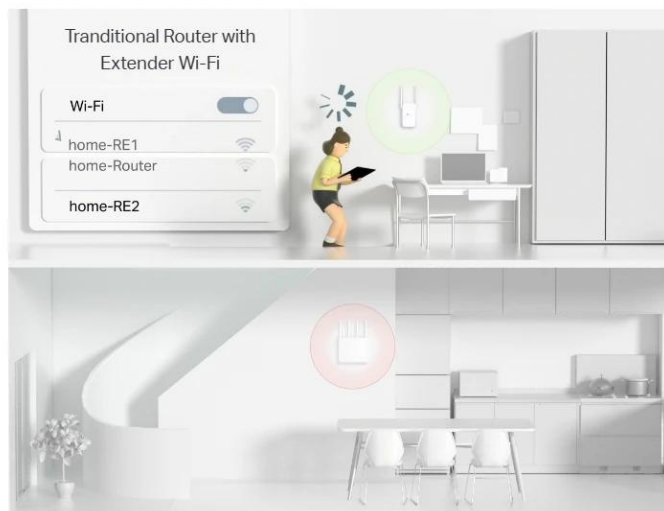

#### Pokrytí v každém koutu vaší domácnosti

Deco X10 eliminuje místa se slabým signálem vytvořením propustného, silnějšího Wi-Fi pokrytí celé domácnosti posíleného technologiemi BSS (Base Service Station) Coloring a Beamforming. Již žádné hledání míst se stabilním připojením.

### **Inteligentní síť pro chytřejší domácnost**

Deco používá vlastní algoritmy k automatizaci připojení k vaší síti, aby měla všechna zařízení vždy ten nejsilnější možný signál. Systém se učí z provozu a přizpůsobuje se vašim potřebám.

### **Plynulé přepínání mezi připojenými zařízeními v síti Wi-Fi s jedním názvem**

Systém TP-Link Mesh funguje tak, že jednotky Deco společně vytvářejí jednu unifikovanou síť. Váš telefon nebo tablet se automaticky připojuje k nejrychlejší jednotce Deco, jak se pohybujete po domě, abyste se mohli spolehnout na skutečně stabilní a nepřerušované používání Wi-Fi připojení.