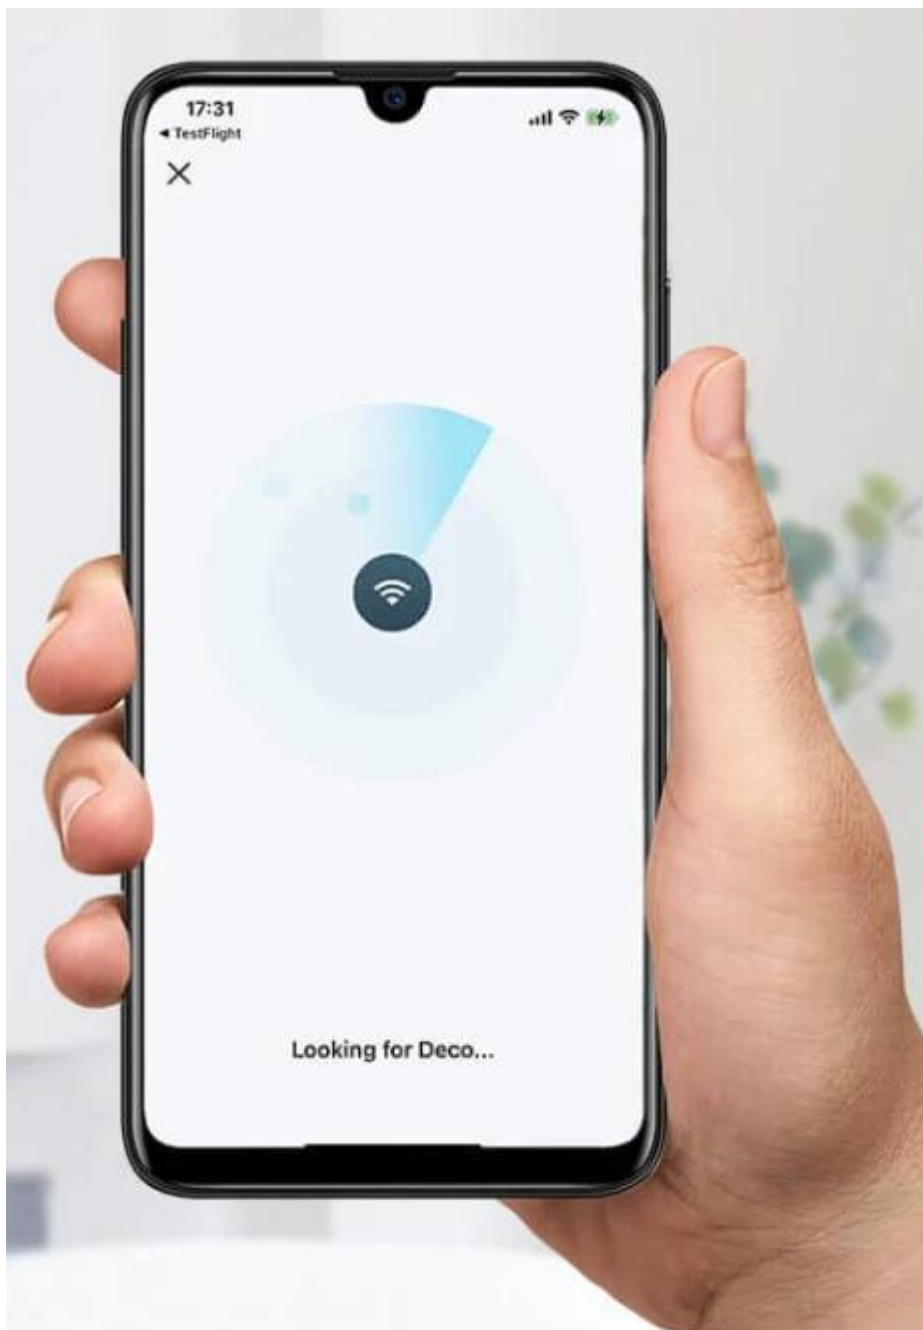

Snadná správa

Spravujte svou Wi-Fi síť z domu nebo vzdáleně pomocí aplikace Deco. Odhalte každé připojené zařízení, upřednostněte svá zařízení anebo vytvořte síť pro hosty.

Hlasové ovládání

Pomocí zařízení s podporou funkcí Amazon Alexa nebo Asistent Google můžete zařízení Deco X10 ovládat pouze svým hlasem.

Všechny jednotky Deco spolupracují

Deco X10 je kompatibilní s každým modelem Deco a umí společně vytvořit síť mesh. Pokrytí Wi-Fi mesh sítě můžete kdykoli rozšířit přidáním dalších jednotek Deco.

Technické specifikace