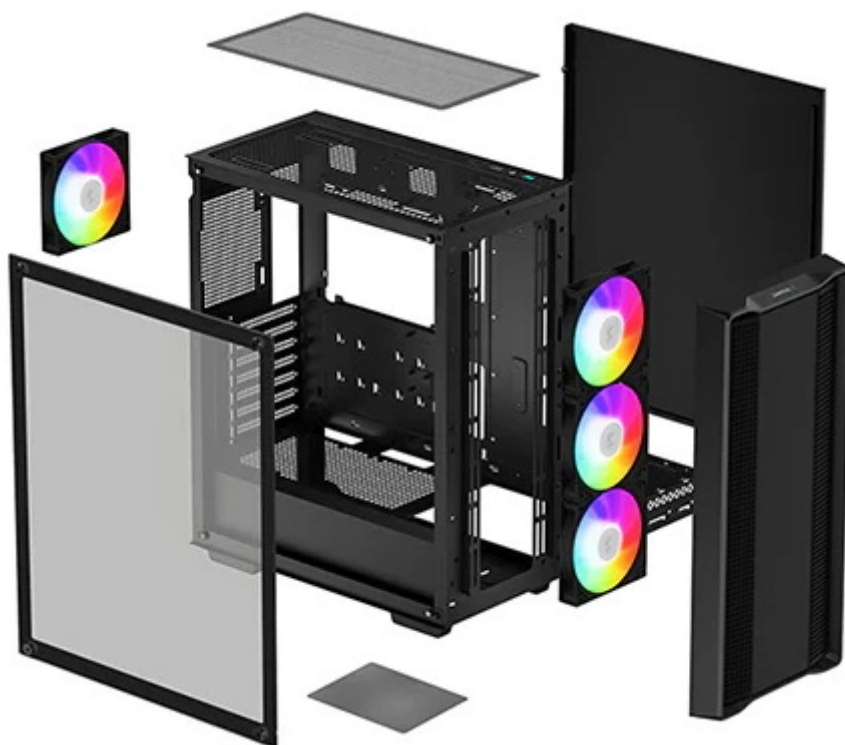

DEEPCOOL CC560 ARGB V2 - perfektní chlazení pro dosazené komponenty

Počítačová skříň DEEPCOOL CC560 ARGB V2 pro skvěle vybavený a odvětrávaný PC systém. Skříň formátu Middle Tower je vybavena předním a horním dírkovaným panelem, což umožňuje proudění vzduchu a podporuje chlazení. Pro dosažení ještě lepších výsledků se uvnitř skříně nachází **4 ventilátory s ARGB podsvícením**.

Podporuje **základní desky ATX, Micro ATX, Mini-ITX**, instalaci SSD jednotek i pevných disků do volných pozic. Skříň se vyznačuje **průhledným bočním panelem**, který je odolný a poskytuje optimální vzhled do nitra šlapajícího systému. Současně vám umožní také snadný přístup ke komponentám a úhledně uspořádat veškerou kabeláž.

DEEPCOOL CC560 ARGB V2

Skříň formátu Middle Tower s **průhlednou bočnicí** nabízí **dvě 2,5"** pozice pro SSD disky a **dvě 3,5"** pozice pro pevné disky. Na horním panelu se nachází jeden **USB 3.0** port, jeden USB 2.0 port a kombinovaný port sluchátek a mikrofonu. Skříň je osazena celkem **čtyřmi ventilátory s ARGB podsvícením** o velikosti 120 mm. Důmyslné řešení umožňuje pohodlné umístění **až 360 mm dlouhého výměníku** vodního chlazení na přední straně. Ve skříni je dostatek prostoru pro chladič CPU do výšky až 165 mm a grafickou kartu o délce 370 mm. Dodávána je **bez zdroje**. Součástí je také **magnetický prachový filtr** na horním panelu.

ZÁKLADNÍ SPECIFIKACE

Provedení skříně: Middle Tower

Interní pozice: 2 × 2,5", 2 × 3,5"

Kompatibilita základní desky: ATX, Micro ATX, Mini-ITX

Zdroj: bez zdroje

Konektory na horním panelu: 1 × USB 3.0, 1 × USB 2.0, 1 × kombinovaný port sluchátek a mikrofonu