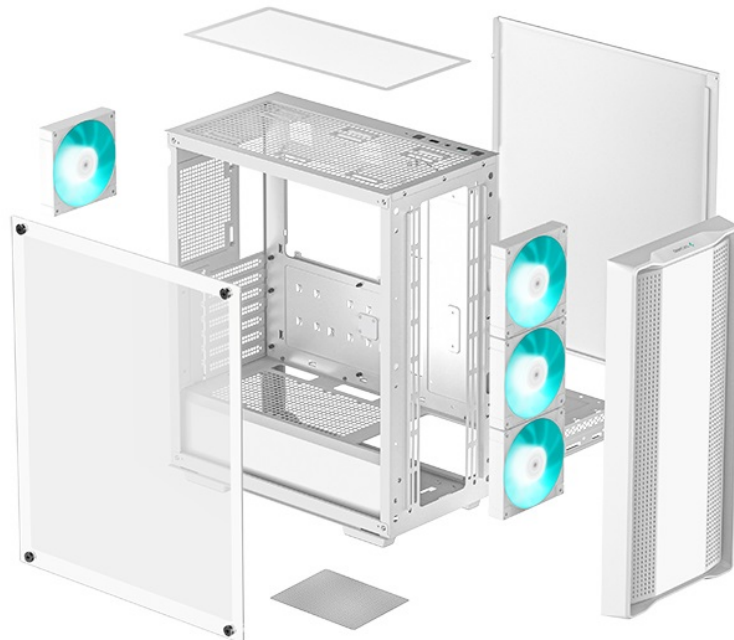

Skvělý start pro každou PC sestavu - DEEPCOOL CC560 V2

Počítačová skříň DEEPCOOL CC560 V2 ve formátu Middle Tower nabízí nejenom dostatek prostoru pro uložení komponent, ale také efektivní proudění vzduchu. Vnitřní prostor je **kompatibilní s celou řadou součástí**, průhledná bočnice vám poskytne ideální vzhled do sestavy, abyste viděli, že je vše připraveno. Model **DEEPCOOL CC560 V2** si zakládá na dobře vedeném větrání. **Přední panel spolu s perforovanou horní stranou** totiž umožňují lepší airflow a celkovou cirkulaci vzduchu.

Skříň je osazena hned **4 předinstalovanými ventilátory**, které poskytují potřebný výkon a zajistí ideální chlazení sestavy. Horní strana je osazena rovněž **prachovým filtrem** a základními konektory pro připojení periférií nebo sluchátek. Místo najdete také pro **až 360 mm dlouhý výměník vodního chlazení**. Pro úložiště je připravena **dvojice 2,5" pozic pro SSD disky** a **dvojice 3,5" pozice pro pevné disky**.

DEEPCOOL CC560 v2

Skříň formátu Middle Tower s **průhlednou bočnicí** nabízí **dvě 2,5"** pozice pro SSD disky a **dvě 3,5"** pozice pro pevné disky. Na horním panelu se nachází jeden **USB 3.0** port, jeden USB 2.0 port a kombinovaný port sluchátek a mikrofonu. Skříň je osazena celkem **čtyřmi ventilátory s modrým podsvícením** o velikosti 120 mm. Důmyslné řešení umožňuje pohodlné umístění **až 360 mm dlouhého výměníku** vodního chlazení na přední straně. Ve skříni je dostatek prostoru pro chladič CPU do výšky až 165 mm a grafickou kartu o délce 370 mm. Dodávána je **bez zdroje**. Součástí je také **magnetický prachový filtr** na horním panelu.

ZÁKLADNÍ SPECIFIKACE

Provedení skříně: Middle Tower

Interní pozice: 2 × 2,5", 2 × 3,5"

Kompatibilita základní desky: ATX, Micro ATX, Mini-ITX

Zdroj: bez zdroje

Konektory na horním panelu: 1 × USB 3.0, 1 × USB 2.0, 1 × kombinovaný port sluchátek a mikrofonu