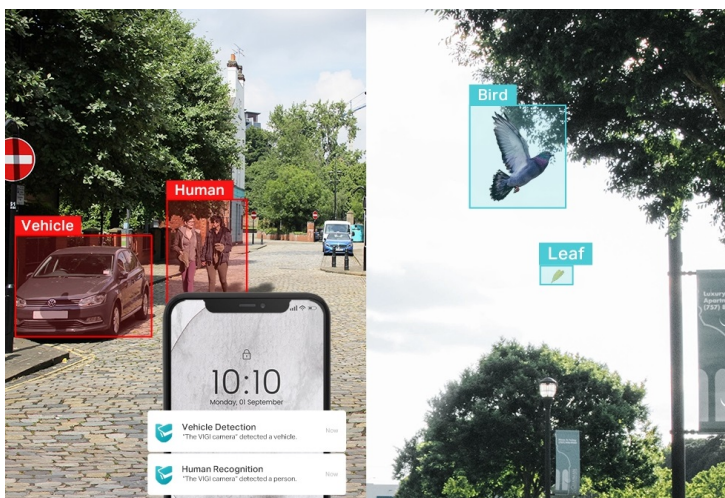

Popis

TP-Link VIGI C350 - dbá na ochranu ve dne i v noci

Venkovní IP kamera TP-Link VIGI C350 pro zabezpečení a monitoring v **režimu 24/7**. Produkuje obraz ve vysokém rozlišení, s barevnými detaily ve dne i v noci. Kamera disponuje **plnobarevným viděním a rozlišením 5 Mpx**. Výsledný obraz zpracovává pokročilá technologie ViGi, takže kamera vše zachytí jasně, čistě a zřetelně identifikuje veškeré potřebné objekty.

Integrované čipy s umělou inteligencí efektivně **rozpoznávají osoby a vozidla**, současně filtrují například přelet ptáků nebo listů. Pravidla pro spuštění **alarmu a notifikace** si můžete přizpůsobit podle vlastních požadavků a zachytit celou škálu nestandardních událostí.

Scene Change
Detection

TP-Link VIGI C350 4 mm

5megapixelová IP kamera typu **bullet** nabízí snímač **1/2,7" CMOS** s rozlišením **2880 × 1620** obrazových bodů, **citlivost 0,005 lux (barevně)** a podporu **WDR (120 dB)**. Připojení lze jednoduše realizovat pomocí **RJ-45 portu**. Díky **aplikaci TP-Link VIGI** lze sledovat **děni 24 hodin denně, 7 dní v týdnu** odkudkoli skrze váš smartphone. Spolehlivý systém nočního vidění zajišťuje, že kamera funguje dobře i za špatných světelných podmínek a zaznamenává dění pro budoucí kontrolu. Dva způsoby napájení vám poskytnou nejen větší pohodlí, ale také mimořádně usnadní zapojení.

- **Vysoké rozlišení 5 Mpx:** Více než dostatečný počet pixelů pro zachycení i těch nejjednodušších detailů.
- **24h Full-Color:** Díky objektivu s velkou clonou, vysoce citlivému snímači a připojeným doplňkovým světlům získáte nepřetržité barevné detaily i v černočerných podmínkách.
- **Klasifikace lidí a vozidel:** Rozlišuje lidi a vozidla od ostatních objektů, takže dostáváte přesnější oznámení o událostech.