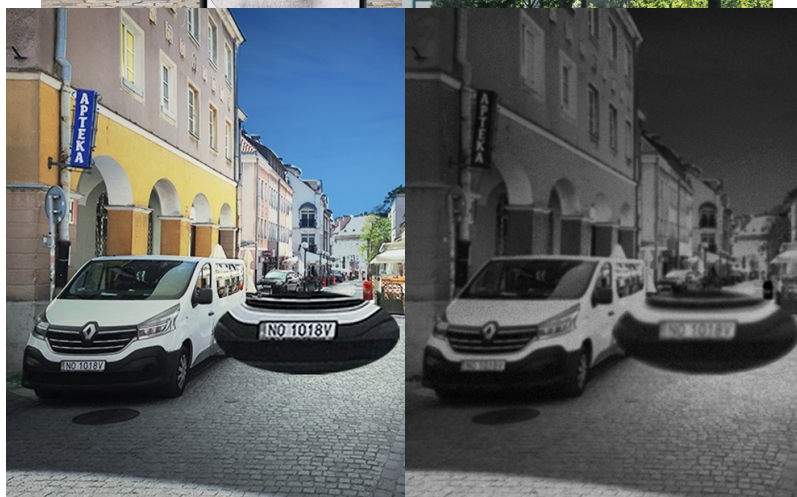

Popis

TP-Link VIGI C350 - dbá na ochranu ve dne i v noci

Venkovní IP kamera TP-Link VIGI C350 pro zabezpečení a monitoring v **režimu 24/7**. Produkuje obraz ve vysokém rozlišení, s barevnými detaily ve dne i v noci. Kamera disponuje **plnobarevným viděním a rozlišením 5 Mpx**. Výsledný obraz zpracovává pokročilá technologie ViGi, takže kamera vše zachytí jasně, čistě a zřetelně identifikuje veškeré potřebné objekty.

Integrované čipy s umělou inteligencí efektivně **rozpoznávají osoby a vozidla**, současně filtrují například přelet ptáků nebo listů. Pravidla pro spuštění **alarmu a notifikace** si můžete přizpůsobit podle vlastních požadavků a zachytit celou škálu nestandardních událostí.