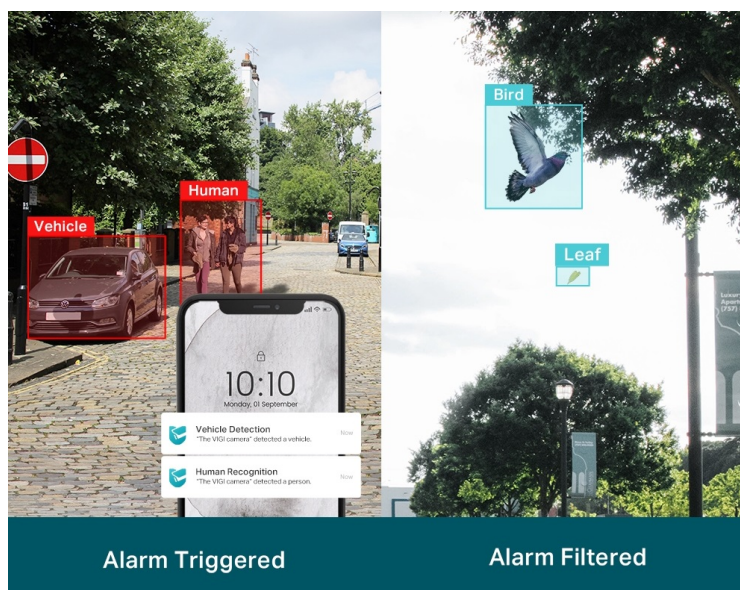

Venkovní IP kamera TP-Link VIGI C330I typu bullet, která nabízí vysoké **rozišení 3 Mpx**. Díky tomu zachytí ostrý obraz s některými jemnějšími detaily. Vzhledem k **odolné konstrukci s certifikací IP67** je vhodná pro dohled nad venkovními prostory rodinných domů, okolí firem, staveb apod. Uplatní se nejenom při **rozpoznávání osob, ale také vozidel**.

Integrované čipy využívají **algoritmy umělé inteligence** a efektivně tak rozliší lidské postavy nebo auta od jiných objektů. **Pokročilé detekce** pak umožní rozpoznat například narušení oblasti, odstranění předmětu, překročení hranice nebo třeba neoprávněnou manipulaci s kamerou. Samozřejmostí je také **podpora mobilní aplikace TP-Link VIGI**, abyste dění mohli sledovat kdykoli a kdekoli skrze displej smartphonu.

TP-Link VIGI C330I 4 mm

3megapixelová IP kamera typu **bullet** nabízí snímač **1/2,8" CMOS** s rozlišením **2304 x 1296** obrazových bodů, **citlivost 0,1 lux (barevně)** a podporu **DWDR**. Připojení lze jednoduše realizovat pomocí **RJ-45 portu**. Díky **aplikaci TP-Link VIGI** lze sledovat dění **24 hodin denně, 7 dní v týdnu** odkudkoli skrze váš smartphone. Spolehlivý systém nočního vidění zajišťuje, že kamera funguje dobře i za špatných světelných podmínek a zaznamenává dění pro budoucí kontrolu. Dva způsoby napájení vám poskytnou nejen větší pohodlí, ale také mimořádně usnadní zapojení.