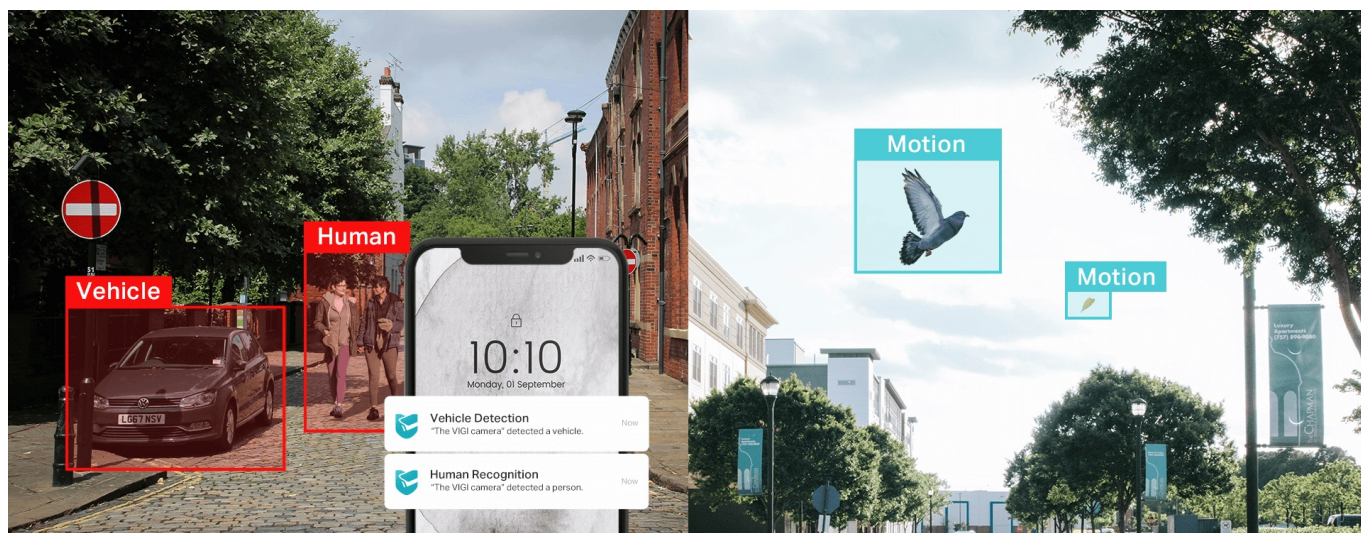

TP-Link VIGI C230I - bezpečnost v dome balení

Kompaktní IP kamera TP-Link VIGI C230I pro široké záběry. Nabízí **vysoké rozlišení 2 Mpx**, díky čemuž zachytí ostrý obraz s množstvím jemných detailů. Je vhodná pro dohled v rozmanitých prostorách a uplatní se nejenom **při rozpoznávání osob, ale také vozidel**.

Integrované čipy využívají **algoritmy umělé inteligence** a efektivně tak rozliší lidské postavy nebo auta od jiných objektů. **Pokročilé detekce** pak umožní rozpoznat například narušení oblasti, odstranění předmětu, překročení hranice nebo třeba

neoprávněnou manipulaci s kamerou. Samozřejmostí je také podpora **mobilní aplikace TP-Link VIGI**, abyste dění mohli sledovat kdykoli a kdekoli skrze displej smartphonu.

TP-Link VIGI C230I 2,8 mm

3megapixelová IP kamera typu **domo** nabízí snímač **1/2,8" CMOS** s rozlišením **2304 x 1296** obrazových bodů, **citlivost 0,1 lux (barevně)** a podporu **DWDR**. Připojení lze jednoduše realizovat pomocí **RJ-45** portu. Díky **aplikaci TP-Link VIGI** lze sledovat dění **24 hodin denně, 7 dní v týdnu** odkudkoli skrze váš smartphonu. Spolehlivý systém nočního vidění zajišťuje, že kamera funguje dobře i za špatných světelných podmínek a zaznamenává dění pro budoucí kontrolu. Dva způsoby napájení vám poskytnou nejen větší pohodlí, ale také mimořádně usnadní zapojení.