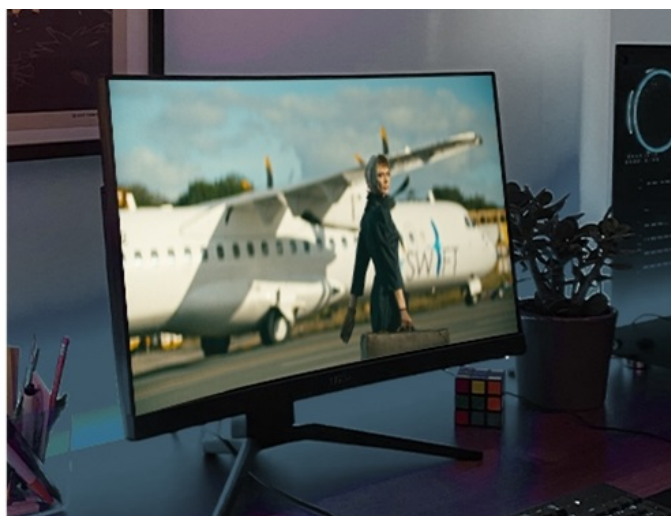

Jednoportová síťová karta TP-Link TX201, se kterou dosáhnete ohromující **přenosové rychlosti standardu 2,5G sítě**. Jednotka si tak s přehledem poradí s náročnými úkoly a procesy, které vyžadují **velkou šířku pásma**. Uplatní se jak při přenosu dat, tak při práci s internetem. **Model TP-Link TX201** vám umožní vytvořit bleskurychlý přenosový kanál v domácnosti nebo osobní kanceláři.

Lag-Free Gaming

4K Streaming

V rámci lokální sítě budou vaše pracovní stanice a další zařízení sdílet data během okamžiku. Díky **přenosovou rychlosti až 2,5 Gb/s** je adaptér ideální pro náročnou práci, on-line hraní her i nerušené streamování po síti. **Technologie 2,5G Base-T** nabízí zpětnou kompatibilitu s dalšími přenosovými rychlostmi, a tak je ideální pro udržení stávající sítě, ale především k její modernizaci a vylepšení.