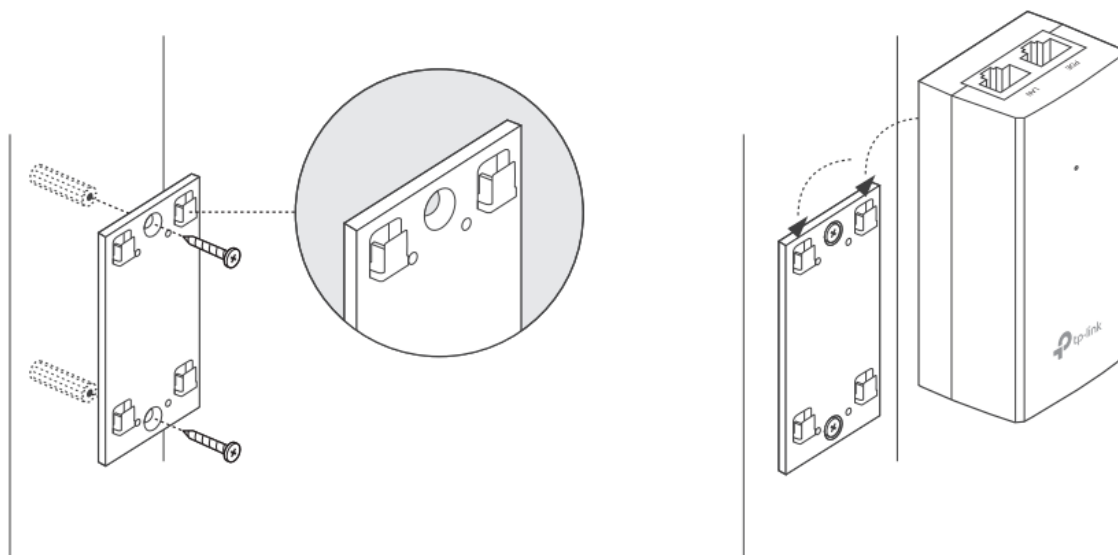

### TP-Link TL-POE4818G

Pasivní PoE injektor slouží pro napájení všech zařízení, které v sobě mají zabudovaný PoE extraktor a podporují napětí 48 V. Díky držáku, který je součástí balení, tento model jednoduše připevníte na zeď.

### ZÁKLADNÍ SPECIFIKACE

**Typ:** pasivní

**Výstupní napětí:** 48 V

**Výstupní výkon:** 18 W

**Výstupní PoE port:** 1 × 10/100/1000 Mbps

**Rozměry:** 85,8 × 43,9 × 35 mm