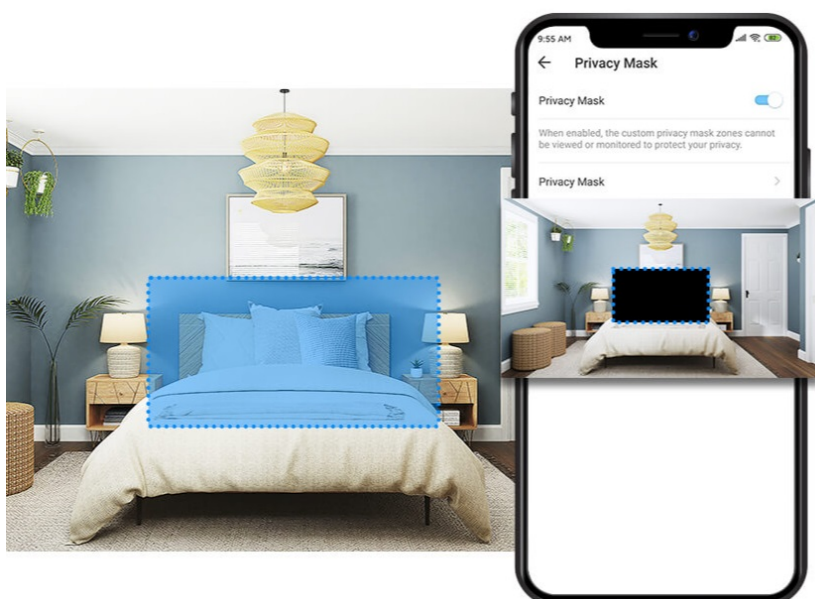

Popis

TP-Link Tapo C211 - bezpečí snadno a chytře

Wi-Fi kamera TP-Link Tapo C211 pro zajištění bezpečí v domácnosti. Podporuje snímání obrazu ve vysokém rozlišení, takže důležité okamžiky u vás doma zachytí čistě a také s jemnými detaily. Je vhodná do interiérů, kde se pohybují a bydlí děti - jakéhokoli věku. **Kamera TP-Link Tapo C211** umožňuje detekovat dětský pláč a ve spojení s **funkcí nočního vidění** vás upozorní ve dne i v noci.

o dítě.

Péče o vaše dítě je tak o něco jednodušší. Samozřejmostí je **funkce detekce osob a pohybu**. Na smartphone obdržíte upozornění v případě zachycení jakékoli pohybové aktivity. Díky možnosti **nastavit vlastní oblasti detekce** budete vědět, pokud se dítě probudí, opustí pokojíček a bez dohledu se vydá ke schodům. V případě rozpoznání pohybu **kamera TP-Link Tapo C211** umožňuje také kontinuální sledování ohybu.

Díky **zabudovanému reproduktoru a mikrofonu** umožňuje obousměrný přenos zvuku ke komunikaci s rodinou, přáteli nebo třeba domácími mazlíčky. Jestliže si chcete dávat pozor na své soukromí, nechybí funkce pro nastavení vlastní blokované zóny v určitých místech a místnostech.

TP-Link Tapo C211

Domácí bezpečnostní Wi-Fi kamera s horizontální a vertikální rotací, která dokáže natáčet jasné a ostré video v **3Mpx rozlišení (2304 × 1296)** při 15 snímcích za sekundu. Zorný úhel **360° horizontálně a 114° vertikálně** zajistí, že nic nebude mimo dohled. Díky zabudovanému **IR přísvitu** je možné kameru využívat nepřetržitě ve dne i v noci na vzdálenost **až 10 m**.