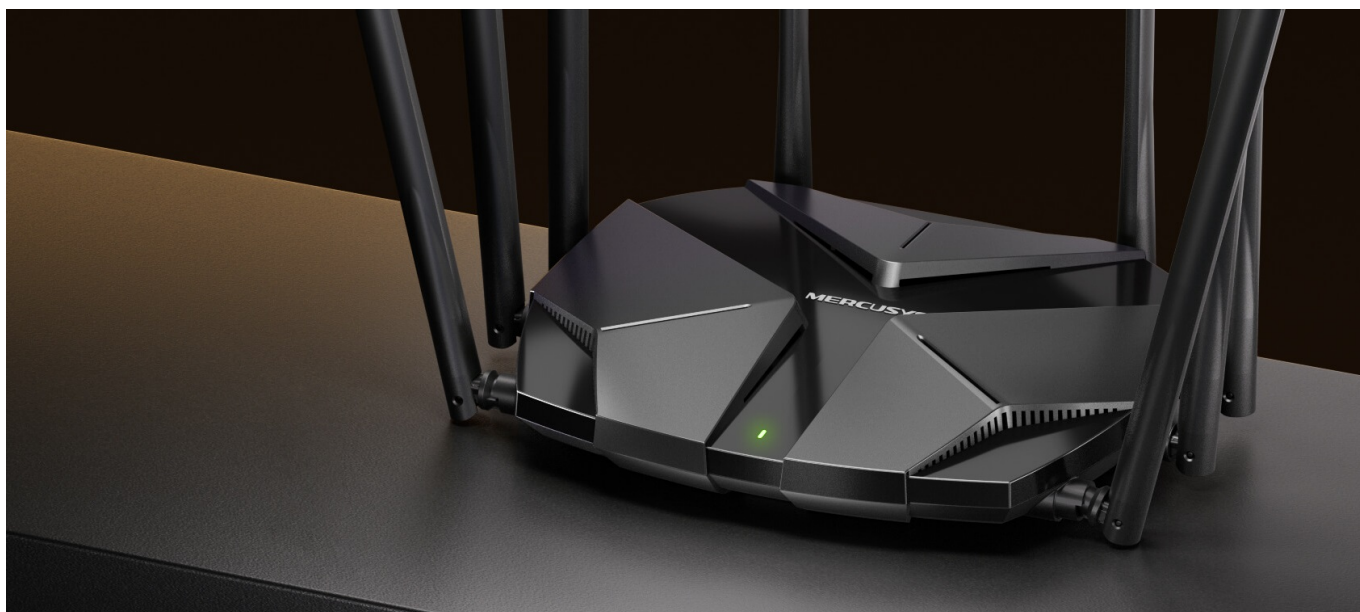

### Mercusys MR90X - ničím nerušená práce i on-line zábava

**Dvoupásmový Wi-Fi router Mercusys MR90X** je navržen s ohledem na **vysokorychlostní technologii WiFi 6**.

Podporuje dvojnásobnou šířku kanálu, což vede k výrazně rychlejšímu bezdrátovému připojení, které oceníte při náročné práci i multimediální zábavě. **Standard WiFi 6** umožňuje připojení velkého množství zařízení a jejich bezproblémový provoz - například **streamování, hraní her** - současně.

Dále se podílí na menší míře rušení okolních Wi-Fi signálů, což oceníte například v panelových bytech s více sousedy kolem vás. Potěší také nižší spotřeba energie. **Wi-Fi 6 router Mercusys MR90X** je navržen pro náročný bezdrátový provoz. Disponuje **8 anténami** které zajišťují silný a stabilní signál po celém vnitřním prostoru.

**Technologie Beamforming** spolehlivě detekuje vaše zařízení a cíleně směřuje signál přímo k nim. Router obsahuje porty s podporou gigabitových rychlostí a přizpůsobí se všem potřebám ve vaší domácnosti. Samozřejmostí je také **moderní ochrana sítě WPA3**, která brání sdílení dat při cracknutí sítě, chrání před on-line útoky a dalšími hrozbami. Díky **aplikaci MERCUSYS** je nastavení rychlé, snadné a uživatelsky přístupné.