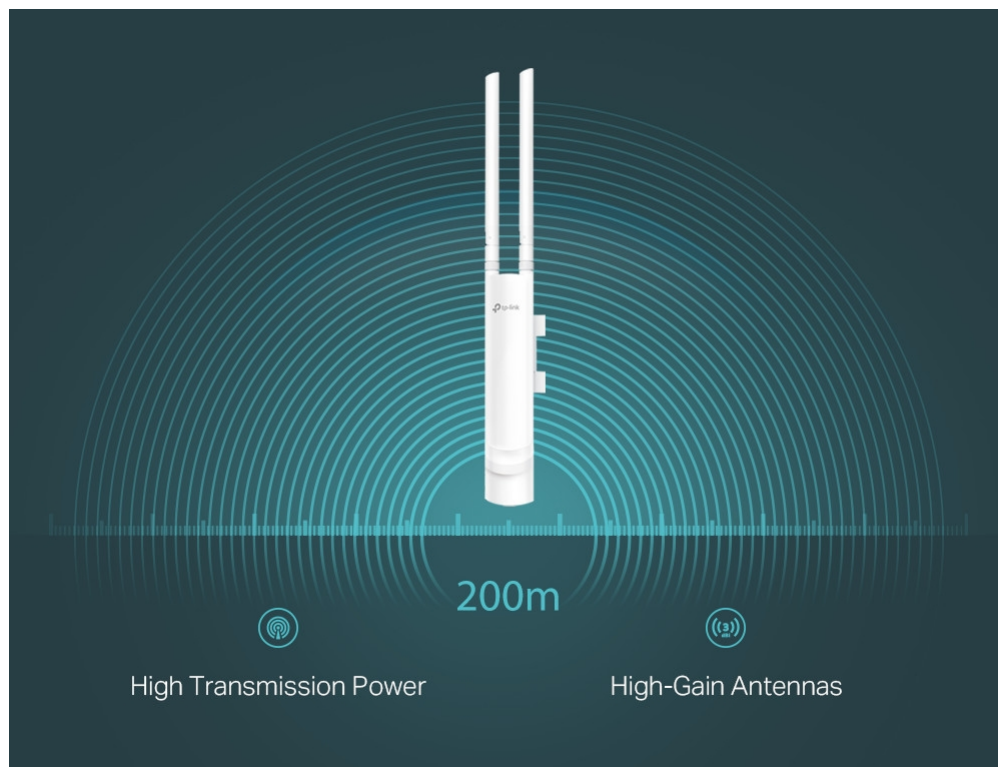

TP-LINK EAP113-OUTDOOR

Cena celkem:	1 159 Kč (bez DPH: 958 Kč)
Běžná cena:	1 275 Kč
Ušetříte:	116 Kč
Kód zboží:	NARTPL1161
Part No.:	EAP113-Outdoor
Záruka:	24 měs.
Stav:	Nové zboží

Popis

TP-Link EAP113-Outdoor

Bezdrátový venkovní access point určený pro montáž na stožár nebo na zeď. Nabízí rychlost přenosu až **300 Mbit/s** a podporu technologie **2x2 MIMO**. V důsledku vysokého přenosového výkonu a **dvou odnímatelných všesměrových antén** s vysokým ziskem je zajištěno stabilní bezdrátové pokrytí s dosahem **přes 200 metrů** i v náročných venkovních podmínkách. Více metod ověřování (**Captive portál, SMS, voucher atd.**) poskytují pohodlnou metodu ověřování hostů. Pro snadnou venkovní instalaci bez síťových adaptérů a kabelů podporuje **PoE napájení**.

Balení **neobsahuje** PoE injektor.

- **Ideální pro venkovní prostředí** - IP65 kryt odolný povětrnostním vlivům pro venkovní Wi-Fi aplikace.
- **Rychlá Wi-Fi** - Rychlost až 300 Mb/s v pásmu 2,4 Ghz s technologií 2x2 MIMO.
- **Integrace do platformy Omada SDN** - Centralizovaná cloudová správa a inteligentní monitorování.
- **Centralizovaná správa** - Cloudový přístup a aplikace Omada pro pohodlnou a snadnou správu.