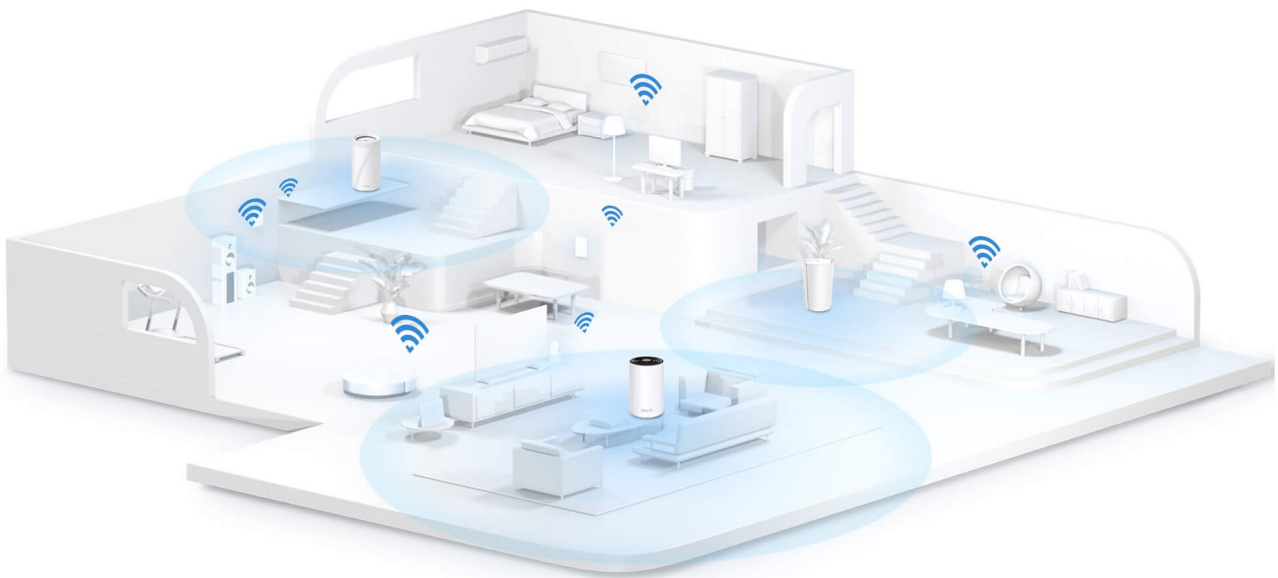

### TP-Link Deco BE65 - ať je Wi-Fi síť všude

**Access point TP-Link Deco BE65** v provedení tzv. Mesh systému umožní **celoplošné pokrytí domácnosti Wi-Fi signálem**. Představuje zcela nové možnosti bezdrátové sítě, která staví na špičkové výkonu, propustnosti, ochraně proti rušení a v neposlední řadě také na vyšší efektivitě datových přenosů.

Podporuje **3pásmovou Wi-Fi** a **nejnovější standard Wi-Fi 7**, který vám zprostředkuje možnosti sítě naplno, respektive plnou rychlostí. Bezprecedentní tempo vám umožní využívat multigigabitové připojení v celé domácnosti. **Čtveřice portů 2,5 Gb/s portů** se postará o výrazně svižnější domácí internet, ať už používáte desktop, notebook nebo třeba chytrou 4K televizi. Port **USB 3.0** se uplatní při budoucím rozšíření domácí sítě.

### Nekompromisní připojení v každé situaci

**Technologie Wi-Fi 7 MLO** razantně zvyšuje rychlost datových přenosů u bezdrátového i kabelového připojení. Díky tomu se můžete těšit ze silnější a flexibilní konektivity na svých zařízeních. Pro větší míru zabezpečení lze v rámci **Access pointu TP-Link Deco BE65** vytvořit soukromou IoT síť přímo pro vaši domácnost. Samostatné Mesh jednotky umožňují přepínání mezi zařízeními, takže se můžete volně pohybovat po místnosti a při tom nerušeně sledovat streamovaný obsah. Nastavení a správu přístroje **TP-Link Deco BE65** máte pod kontrolou pomocí uživatelsky přívětivé **aplikace TP-Link Deco**.

### TP-Link Deco BE65 2 ks

Deco BE65 využívá systém více jednotek k dosažení bezproblémového celoplošného Wi-Fi pokrytí - **eliminuje slabé oblasti signálu** jednou provždy! Pro pokrytí menších oblastí může jednotka fungovat i samostatně. Díky pokročilé technologii **Deco Mesh** spolupracují jednotky na vytvoření jednotné sítě s jediným názvem sítě.