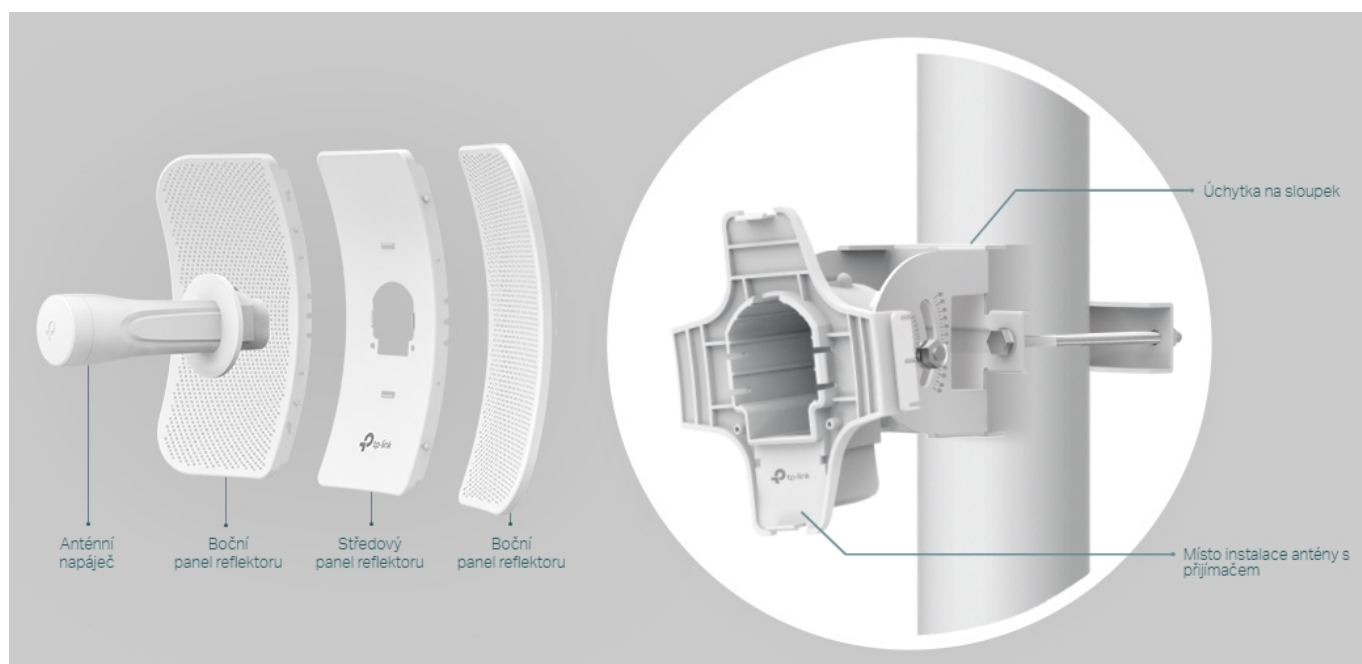

#### **Směrová anténa na profesionální úrovni se ziskem 23 dBi určená pro bezdrátový přenos dat na velké vzdálenosti**

Díky směrové anténě Cassegrain s vysokým ziskem 23 dBi a speciálnímu kovovému reflektoru umožňuje model CPE605 dosáhnout vynikajícího směrového zaměření paprsku, vylepšené latence a odolnosti vůči rušení. Profesionální výkon a uživatelsky příjemné provedení – venkovní anténa CPE605 s rychlostí přenosu 150 Mb/s v pásmu 5 GHz a ziskem 23 dBi je ideální volbou a cenově výhodným řešením pro potřeby venkovních bezdrátových sítí. Odolné krytí **IP65** zajišťuje spolu s 15kV ESD a 6kV ochranou před bleskem vhodnost do každého počasí. Podpora pasivního PoE napájení umožňuje flexibilní nasazení a pohodlnou instalaci.

#### **Stabilní konstrukce a flexibilní instalace**

- Díky částem, které do sebe vzájemně zaklapnou, je montáž snadná a pohodlná
- Sady pro montáž na sloupek a volnost pohybu ve všech třech osách umožňují flexibilní instalaci
- Odolná konstrukce zajišťuje stabilitu i ve větrném prostředí